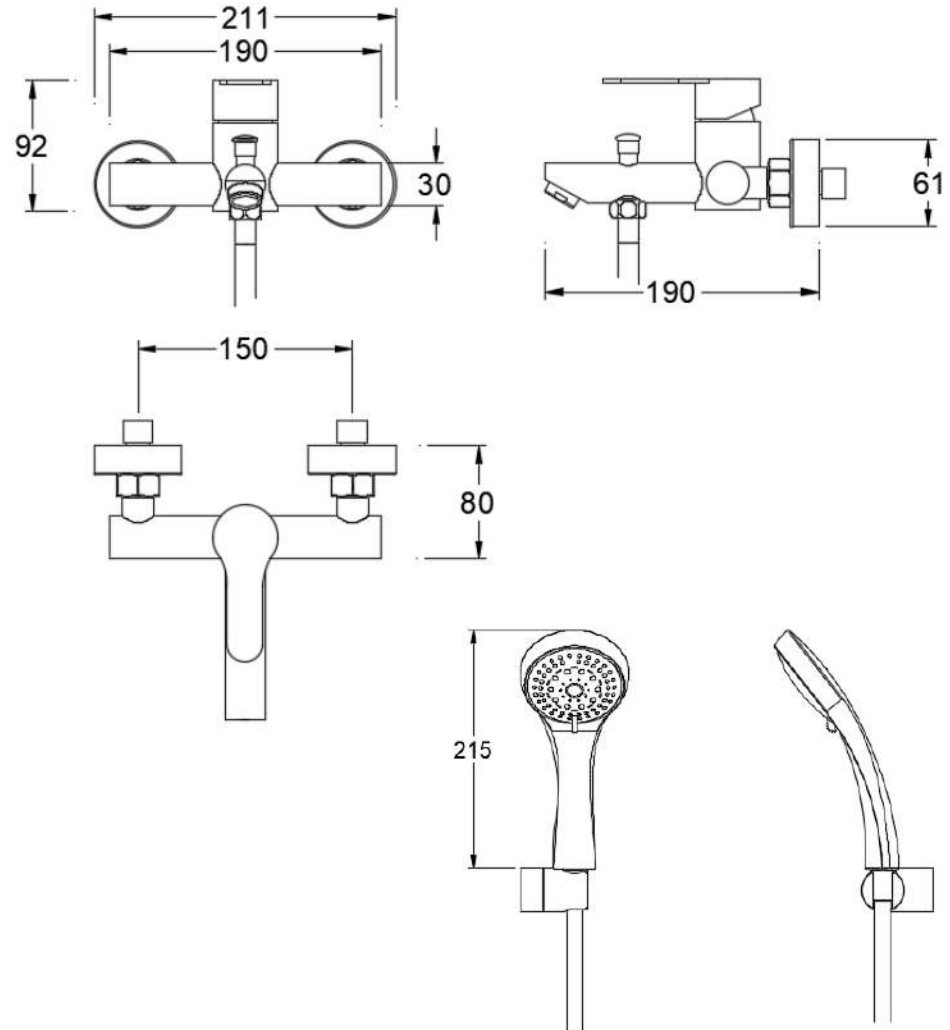

TINA HOME CON SET DUCHA FONO BRUSHED

DETALLE TECNICO

DESCRIPCION

Grifería monomando de tina

Modelo: Home

Material: Acero inoxidable 304

Terminación: Cepillado

Material Libre de plomo

Cartucho cerámico: 35 mm

Consumo con aireador grifería: 8 lpm / 3 a 4 BAR

Consumo ducha fono: 7 lpm / 3 a 4 BAR

Aireador removible

Incluye: ducha fono, soporte y flexible.

Ducha fono con 1 tipo de chorro

Largo flexible: 1.6 mt

Material ducha fono y soporte: ABS terminación cepillada

SKU: GKL-03-0361

**KLIPEN**
WE INSPIRE - YOU LIVE!

Medidas en mm