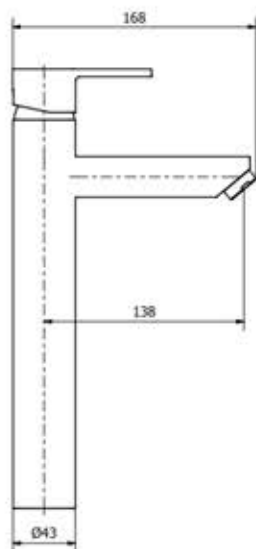

FICHA TECNICA MONOMANDO LAVATORIO ALTO CALYX

Piazza

Descripción: Monomando Lavatorio Alto.

Línea: Calyx.

Código: 31911

Terminación: Cuerpo Metal Cromo.

Cartucho: Cierre Cerámico 35 mm.

Flexible de Conexión: G1/2" Hembra x 14h x Macho M10x1.

Material Nylon 35 cm de Largo - Temperatura 70° C.

Presión de Flexible 10.19 Kg/cm² (10 Bar).

Diámetro interior Ø7.5mm / Diámetro Exterior Ø11mm.

Aireador: Aireador para porta boquilla M24x1 - HE.

Ahorro 20 % en Agua.