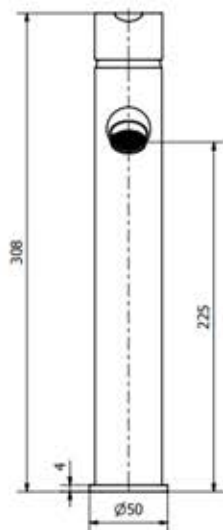

FICHA TECNICA MONOMANDO LAVATORIO ALTO CALYX

Piazza

Descripción: Monomando Lavatorio Alto.

Línea: Calyx.

Código: 31911

Terminación: Cuerpo Metal Cromo.

Cartucho: Cierre Cerámico 35 mm.

Flexible de Conexión: G1/2" Hembra x 14h x Macho M10x1.

Material Nylon 35 cm de Largo - Temperatura 70° C.

Presión de Flexible 10.19 Kg/cm² (10 Bar).

Diámetro interior Ø7.5mm / Diámetro Exterior Ø11mm.

Aireador: Aireador para porta boquilla M24x1 - HE.

Ahorro 20 % en Agua.