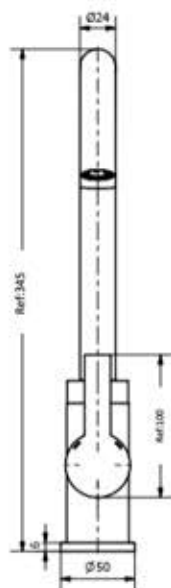

FICHA TECNICA MONOMANDO LAVAPLATOS CALYX

Piazza

Descripción: Monomando Lavaplatos.

Línea: Calyx

Código: PZ16911

Terminación: Cuerpo Metal Cromo.

Cartucho: Cierre Cerámico 35 mm.

Flexible de Conexión: G1/2" Hembra x 14h x Macho M10x1.

Material Nylon 35 cm de Largo - Temperatura 70° C.

Presión de Flexible 10.19 Kg/cm² (10 Bar).

Diámetro interior Ø.5mm / Diámetro Exterior Ø1mm.

Aireador: Aireador Oculto M18x1.5 - HE.

Presión Mínima de Trabajo: 0,4 kg/cm² (0,39 Bar).