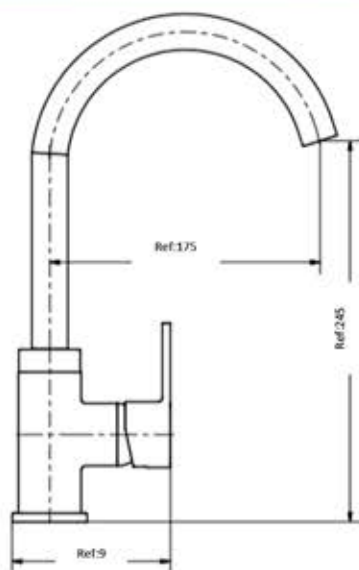

FICHA TECNICA MONOMANDO LAVAPLATOS CALYX

Piazza

Descripción: Monomando Lavaplatos.

Línea: Calyx

Código: PZ16911

Terminación: Cuerpo Metal Cromo.

Cartucho: Cierre Cerámico 35 mm.

Flexible de Conexión: G1/2" Hembra x 14h x Macho M10x1.

Material Nylon 35 cm de Largo - Temperatura 70° C.

Presión de Flexible 10.19 Kg/cm² (10 Bar).

Diámetro interior Ø.5mm / Diámetro Exterior Ø1mm.

Aireador: Aireador Oculto M18x1.5 - HE.

Presión Mínima de Trabajo: 0,4 kg/cm² (0,39 Bar).

Presión Máxima de Trabajo: 4 kg/cm² (3,92 Bar).

Presión de Confort : 1 kg/cm² - 2,5 kg/cm² (0,98 Bar - 2,45 Bar).

Peso de Grifería: 700 Gramos

Accionamiento: Mecánico

Garantía : 5 años.

Origen : China.

Piazza
GRIFERÍA SANITARIA