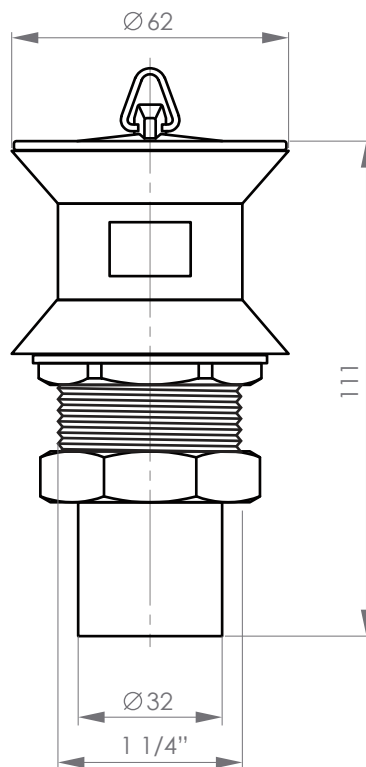

### DIBUJO TÉCNICO

\*Dimensiones críticas sin escala (mm)

Con 3% de Tolerancia

Cód. 20ST4600300 Desagüe Lavatorio con Rebalse 1 1/4"

Para más información sobre la garantía de este producto y otras consultas