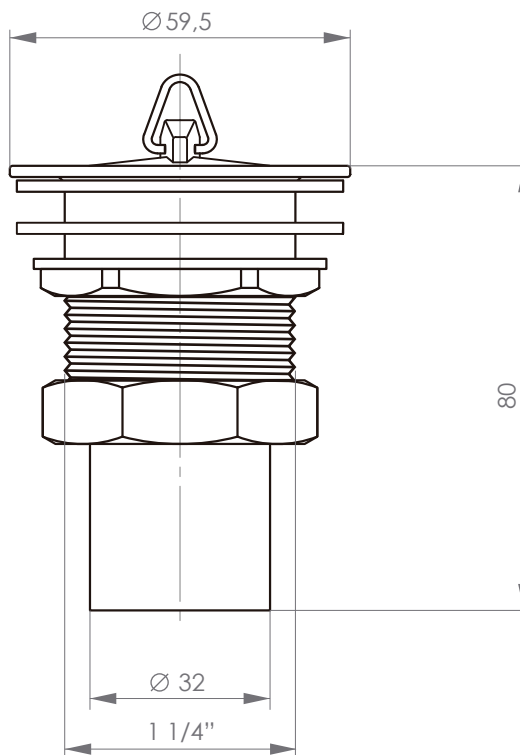

GASFITERIA DESAGÜE LAVATORIO SIN REBALSE 1 1/4"

ESPECIFICACIONES TÉCNICAS

DESCRIPCIÓN

Desagüe con cola, fabricado en latón cromado que asegura alta calidad, flujo e higiene, combinados con un mínimo de mantenimiento.

CONEXIÓN

Terminal HE 1 1/4"

MATERIAL

Latón (Aleación Cobre y Zinc).

TERMINACIÓN

Cromado

INCLUYE

Cola metálica y tapón.

DIBUJO TÉCNICO

*Dimensiones críticas sin escala (mm)

Con 3% de Tolerancia

Cód. 20ST4700300 Desagüe Lavatorio sin Rebalse 1 1/4"

Para más información sobre la garantía de este producto y otras consultas

ingrese a www.stretto.cl