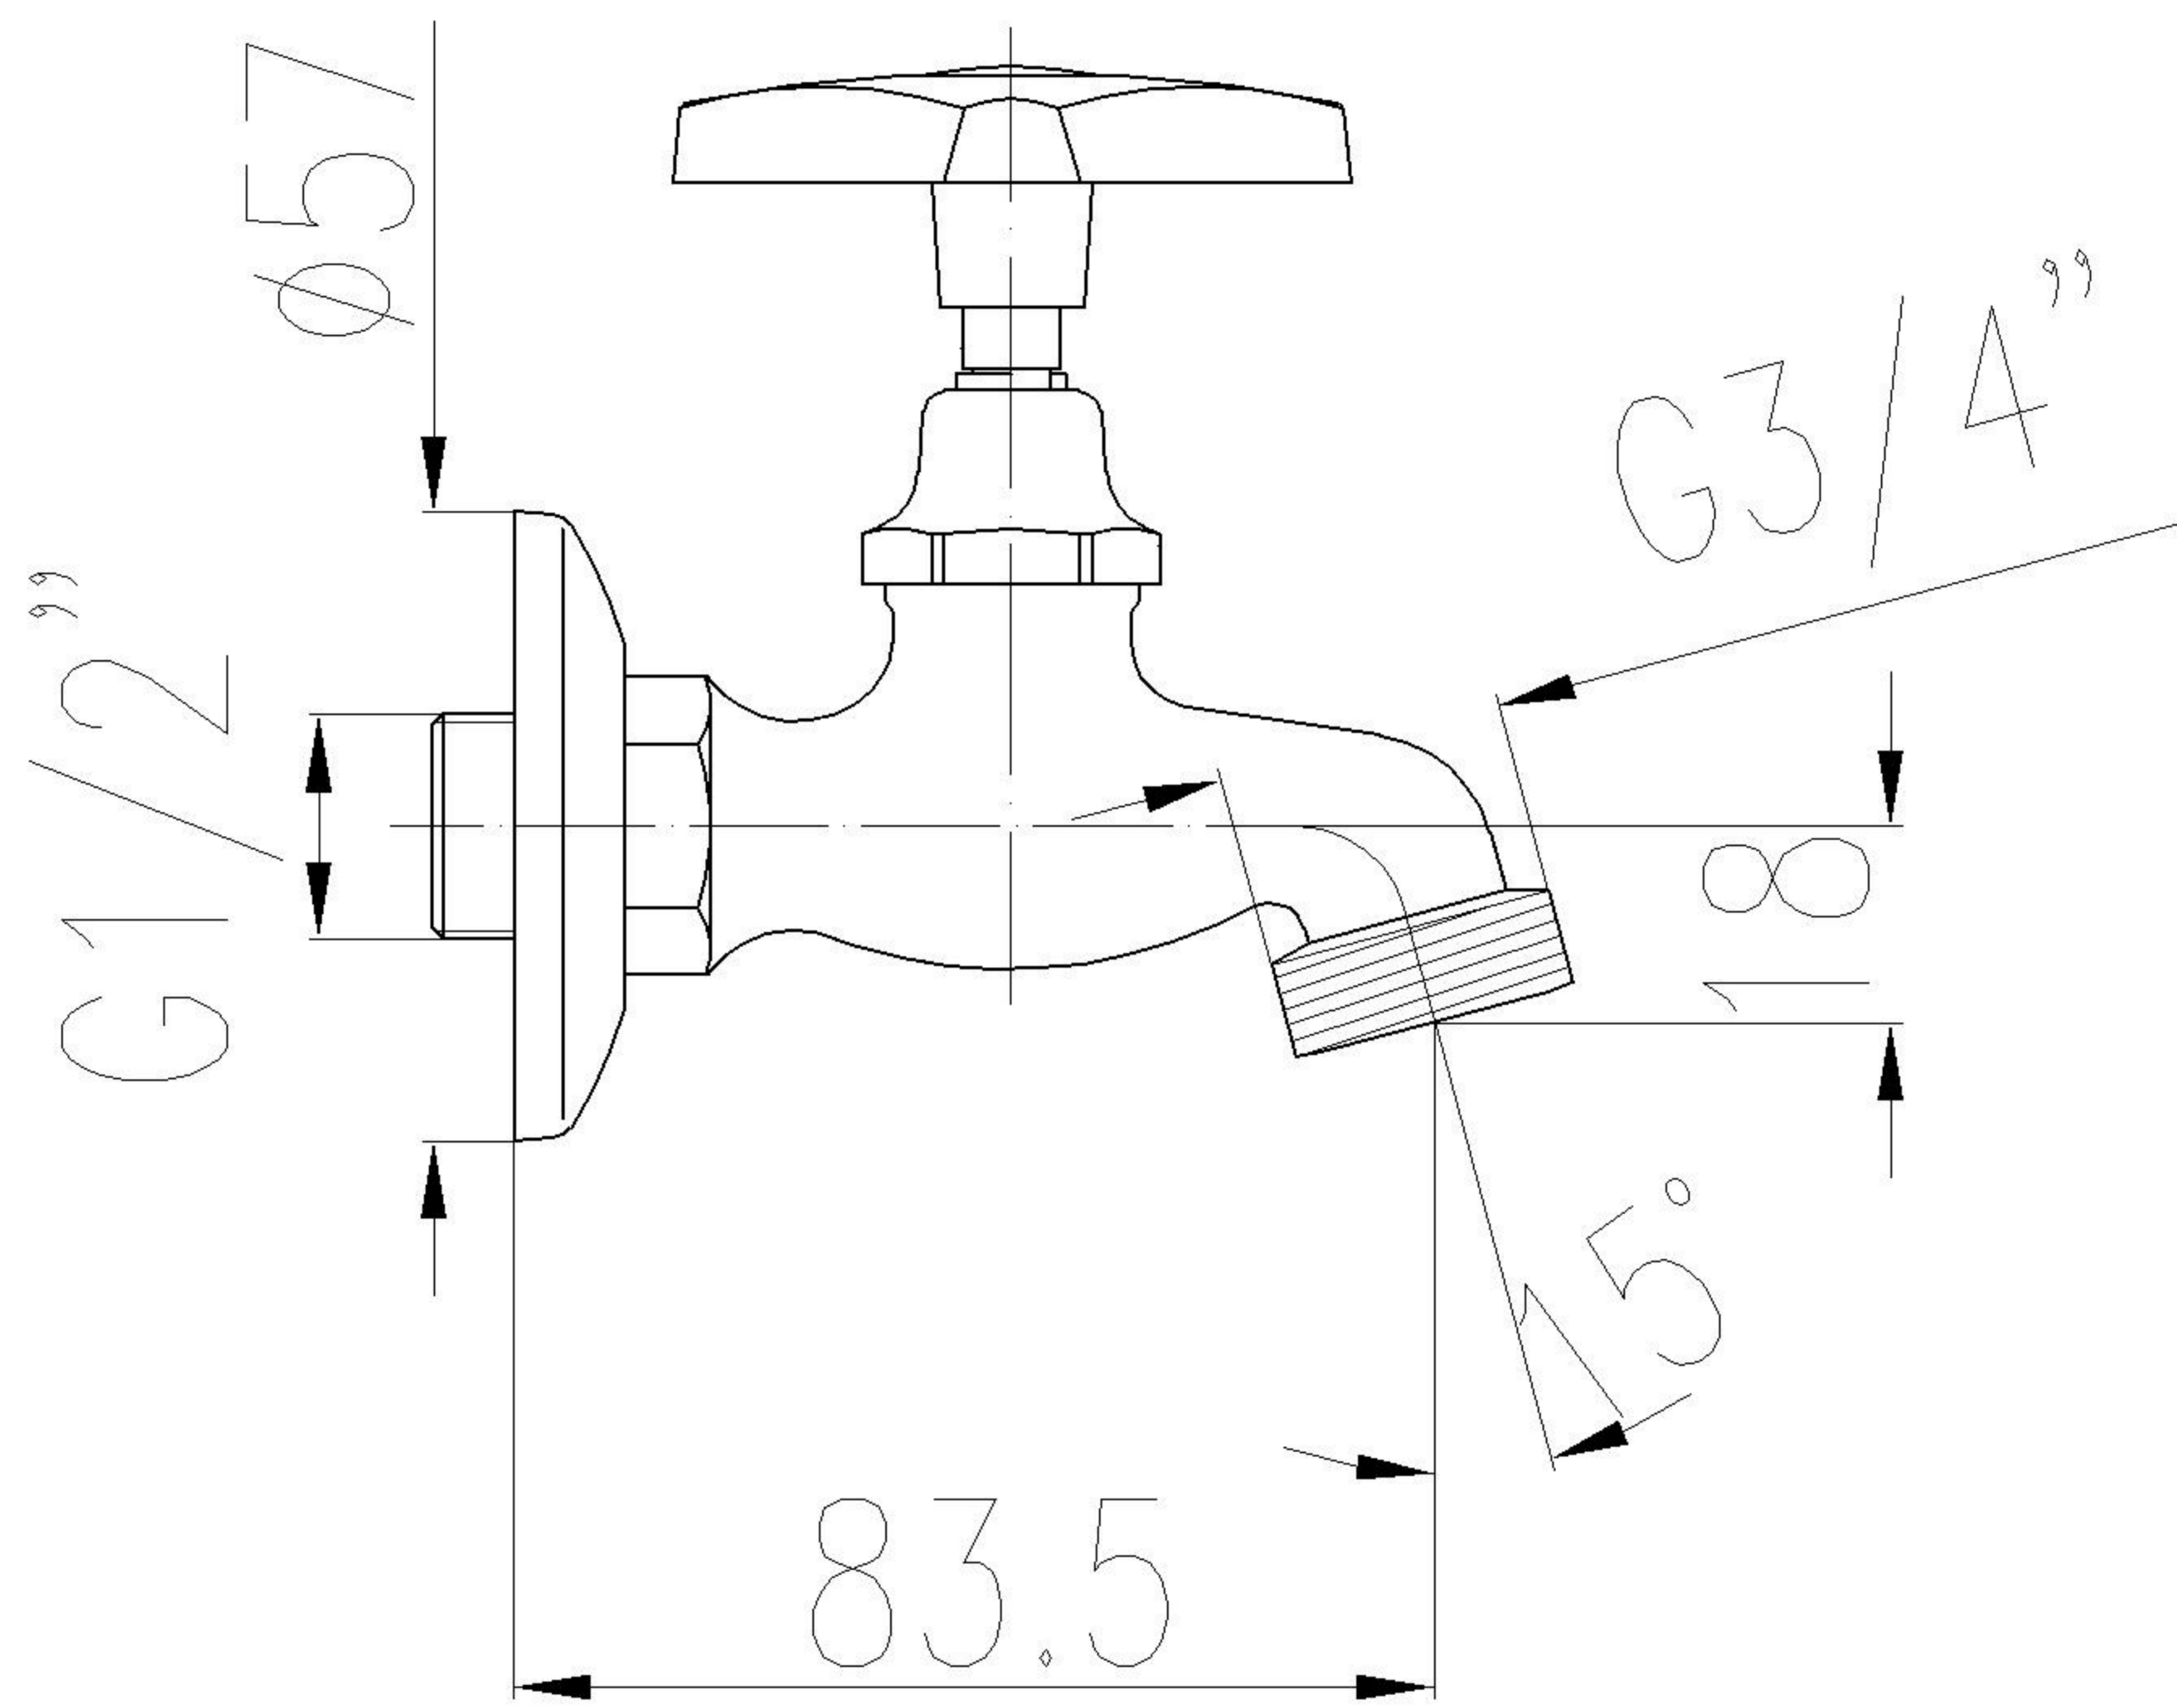

LC21-1001

LLAVE GRANALLADA PARA LAVADERO 1/2"-3/4"

Dimensiones en milímetros

DIMENSIONES GENERALES

| | |
|---|-----------------|
| Distancia entre la pared y salida de agua | 83.5 milímetros |
| Conexión de entrada | Rosca G1/2" HE |
| Conexión de salida | Rosca G3/4" HE |

PROPIEDADES

| | |
|-------------------|--|
| Terminación | Granallada |
| Sistema de Cierre | Cierre Vastago Fijo no Desplazable |
| Presión Máxima | 10 Bares |
| Caudal Normal | 0,50 Litros por segundo a 2,5 Bares de presión |