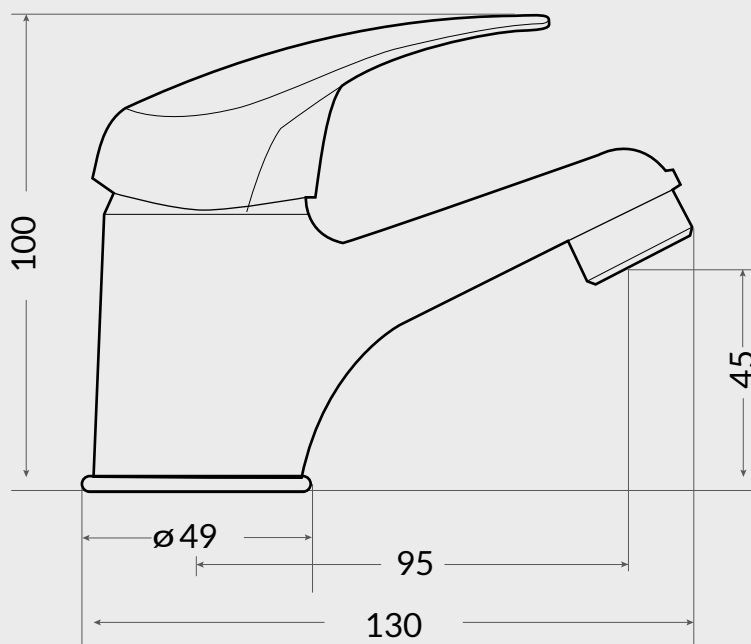

MONOMANDO LAVAMANOS PRONTO

Fanaloza
GRIFERÍA

Código: SGLV61383061CF

Especificaciones:

- Grifería con ahorro de agua
- Fabricado en latón cromado con acabado brillante
- Cartucho cerámico de 35 mm
- Conexión a la red con flexible de 40 cm HI ½" x HE M10 con trenzado de VINILO
- Aireador que regula la salida y caída del agua, permitiendo un funcionamiento silencioso y confortable
- Indicador de agua fría y caliente
- 10 años de garantía

Incluye:

- Base auxiliar para una óptima instalación
- 2 flexibles

Colores disponibles:

- Cromado

Dimensiones:

Dimensiones en mm
Tolerancia Dimensional: $\pm 5\%$