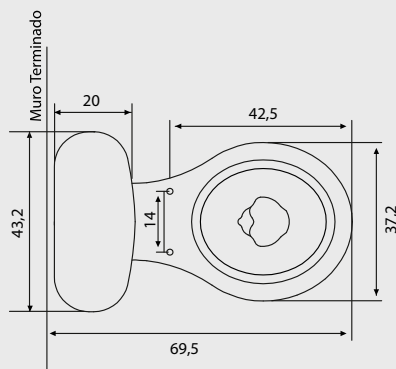

## Especificaciones:

- Inodoro con tecnología Standard Flush
- Sistema de descarga de bajo consumo (6 L)
- Accionamiento con manilla plástica cromada
- Disponible para descarga al piso a 30,5 cm
- Tipo de funcionamiento: acción directa con efecto de sifón, trampa reversa y anillo abierto integrado
- Tipo de aro: redondo
- Lavamanos con capacidad de agua de 3,7 L
- Para grifería monomando o monoblock
- Peso taza: 14 kg  $\pm$ 10% / Peso tanque: 9,2 kg  $\pm$ 10%  
Peso lavamanos: 7,6 kg  $\pm$ 10% / Peso pedestal: 7 kg  $\pm$ 10%

Incluye:

- Tapa asiento, fitting

Elementos necesarios (no incluidos):

- Pernos de anclaje al piso
- Llave angular 1/2" x 1/2" HE HE
- Flexible 1/2" x 15/16" HI HI x 30 cm
- Sello de cera, grifería, sifón, desagüe, uñetas

## Dimensiones:

Dimensiones en cm

Tolerancia Dimensional: Dimensiones menores a 20 cm  $\pm$  3% / Dimensiones mayores 20 cm 0,6 cm máx.