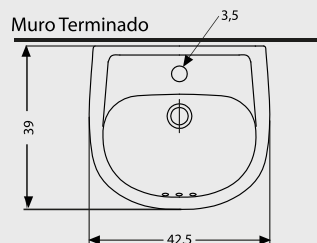

## Especificaciones:

- Inodoro con tecnología Standard Flush
- Sistema de descarga de bajo consumo (6 L)
- Accionamiento con manilla plástica cromada
- Disponible para descarga al piso a 30,5 cm
- Tipo de funcionamiento: acción directa con efecto de sifón, trampa reversa y anillo abierto integrado
- Tipo de aro: redondo
- Lavamanos con capacidad de agua de 3,7 L
- Para grifería monomando o monoblock
- Peso taza: 14 kg  $\pm$ 10% / Peso tanque: 9,2 kg  $\pm$ 10%  
Peso lavamanos: 7,6 kg  $\pm$ 10% / Peso pedestal: 7 kg  $\pm$ 10%

Incluye:

- Tapa asiento, fitting

Elementos necesarios (no incluidos):

- Pernos de anclaje al piso
- Llave angular 1/2" x 1/2" HE HE
- Flexible 1/2" x 15/16" HI HI x 30 cm
- Sello de cera, grifería, sifón, desagüe, uñetas

## Dimensiones:

Dimensiones en cm

Tolerancia Dimensional: Dimensiones menores a 20 cm  $\pm$  3% / Dimensiones mayores 20 cm 0,6 cm máx.