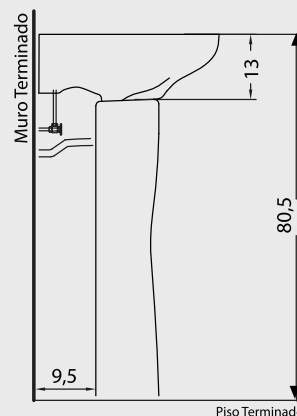

## Especificaciones:

- Inodoro con tecnología Standard Flush
- Sistema de descarga de bajo consumo (6 L)
- Accionamiento con manilla plástica cromada
- Disponible para descarga al piso a 30,5 cm
- Tipo de funcionamiento: acción directa con efecto de sifón, trampa reversa y anillo abierto integrado
- Tipo de aro: redondo
- Lavamanos con capacidad de agua de 3,7 L
- Para grifería monomando o monoblock
- Peso taza: 14 kg  $\pm$ 10% / Peso tanque: 9,2 kg  $\pm$ 10%  
Peso lavamanos: 7,6 kg  $\pm$ 10% / Peso pedestal: 7 kg  $\pm$ 10%

Incluye:

- Tapa asiento, fitting

Elementos necesarios (no incluidos):

- Pernos de anclaje al piso
- Llave angular 1/2" x 1/2" HE HE
- Flexible 1/2" x 15/16" HI HI x 30 cm
- Sello de cera, grifería, sifón, desagüe, uñetas

## Dimensiones:

Dimensiones en cm

Tolerancia Dimensional: Dimensiones menores a 20 cm  $\pm$  3% / Dimensiones mayores 20 cm 0,6 cm máx.