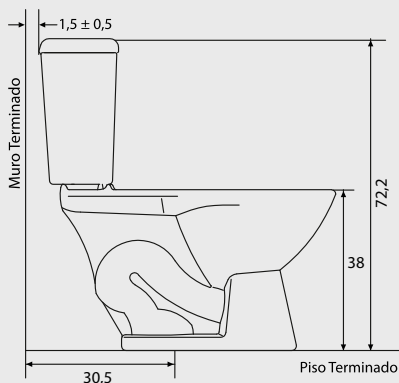

## Especificaciones:

- Inodoro con tecnología Standard Flush
- Sistema de descarga de bajo consumo (6 L)
- Accionamiento con manilla plástica cromada
- Disponible para descarga al piso a 30,5 cm
- Tipo de funcionamiento: acción directa con efecto de sifón, trampa reversa y anillo abierto integrado
- Tipo de aro: redondo
- Lavamanos con capacidad de agua de 3,7 L
- Para grifería monomando o monoblock
- Peso taza: 14 kg  $\pm$ 10% / Peso tanque: 9,2 kg  $\pm$ 10%  
Peso lavamanos: 7,6 kg  $\pm$ 10% / Peso pedestal: 7 kg  $\pm$ 10%

Incluye:

- Tapa asiento, fitting

Elementos necesarios (no incluidos):

- Pernos de anclaje al piso
- Llave angular 1/2" x 1/2" HE HE
- Flexible 1/2" x 15/16" HI HI x 30 cm
- Sello de cera, grifería, sifón, desagüe, uñetas

## Dimensiones:

Dimensiones en cm

Tolerancia Dimensional: Dimensiones menores a 20 cm  $\pm$  3% / Dimensiones mayores 20 cm 0,6 cm máx.