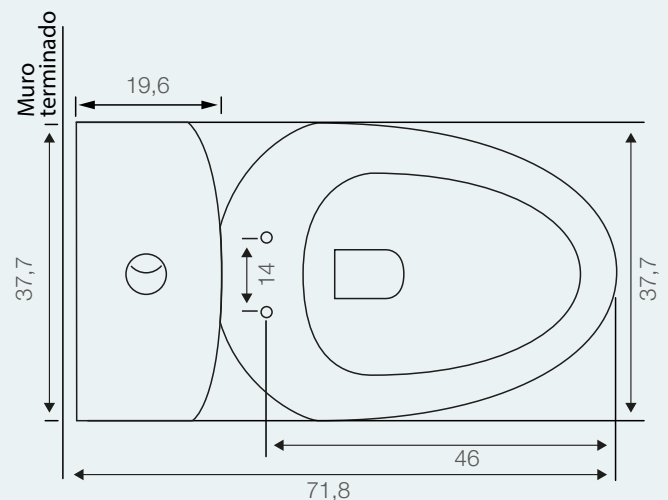

## Especificaciones:

- Inodoro de una pieza con tecnología dual flush
- Disponible para **descarga al piso a 30,5 cm**
- Sistema de **descarga de bajo consumo** (4,1 L para desechos líquidos y 6 L para desechos sólidos)
- Tipo de funcionamiento: acción directa con efecto de sifón, trampa reversa, anillo cerrado con perforaciones direccionadas y sistema jet
- Tipo de aro: elongado
- Peso: 33 kg +/- 10%

Incluye:

- Tapa asiento con bisagras ajustables y **sistema cierre suave**
- Fitting con botón dual flush superior
- Sello de cera
- Pernos de anclaje taza piso

Elementos necesarios (no incluidos):

- Llave angular 1/2" x 1/2" HE HE
- Flexible 1/2" x 15/16" HI HI x 30 cm

## Dimensiones:

Dimensiones en cm

Tolerancia Dimensional: Dimensiones menores a 20 cm: ± 3% | Dimensiones mayores a 20 cm: 0,6 cm máx.