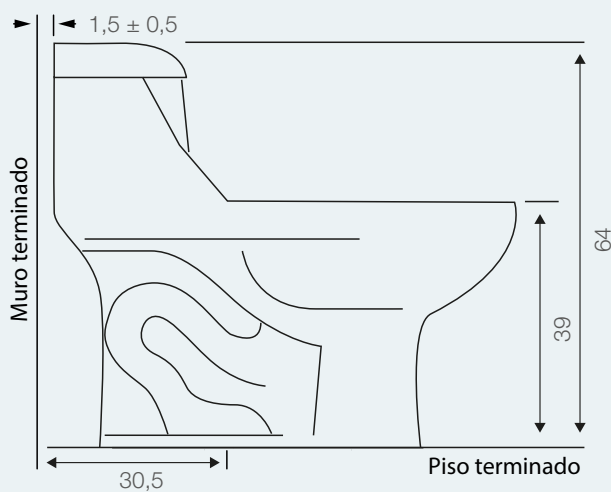

## Especificaciones:

- Inodoro de una pieza con tecnología dual flush
- Disponible para **descarga al piso a 30,5 cm**
- Sistema de **descarga de bajo consumo** (4,1 L para desechos líquidos y 6 L para desechos sólidos)
- Tipo de funcionamiento: acción directa con efecto de sifón, trampa reversa, anillo cerrado con perforaciones direccionadas y sistema jet
- Tipo de aro: elongado
- Peso: 33 kg +/- 10%

Incluye:

- Tapa asiento con bisagras ajustables y **sistema cierre suave**
- Fitting con botón dual flush superior
- Sello de cera
- Pernos de anclaje taza piso

Elementos necesarios (no incluidos):

- Llave angular 1/2" x 1/2" HE HE
- Flexible 1/2" x 15/16" HI HI x 30 cm

## Dimensiones:

Dimensiones en cm

Tolerancia Dimensional: Dimensiones menores a 20 cm: ± 3% | Dimensiones mayores a 20 cm: 0,6 cm máx.