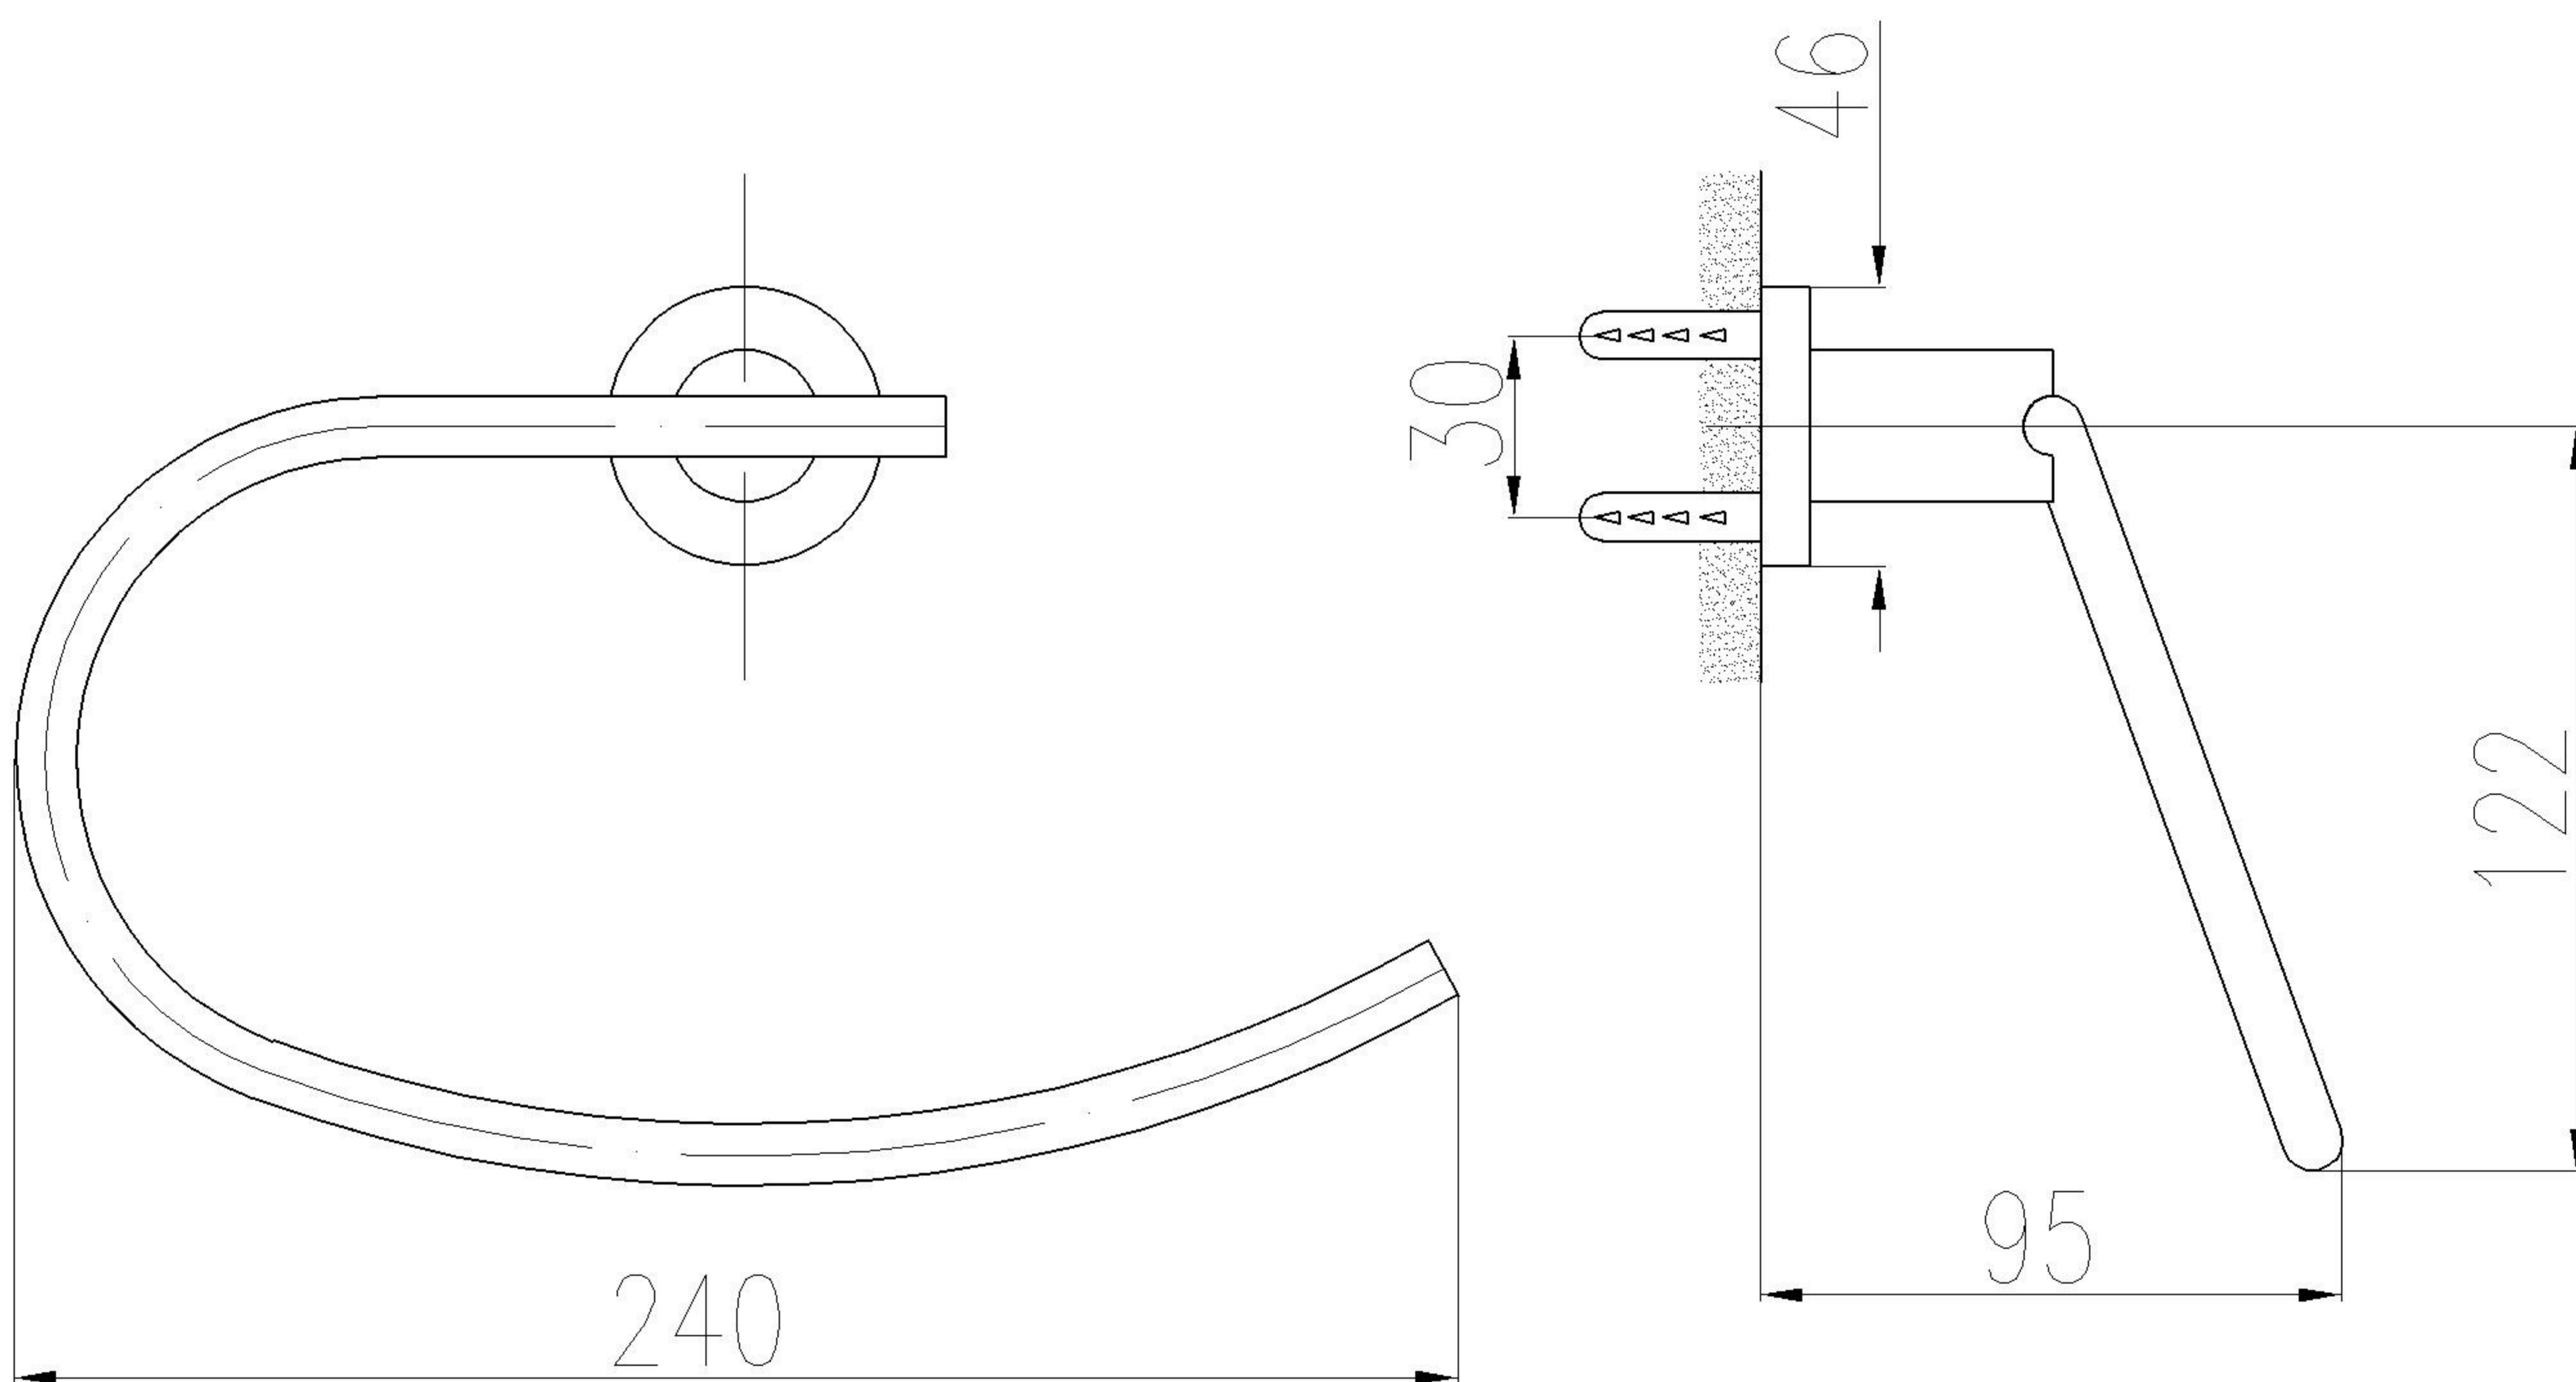

AC-404

PORTA TOALLA DE MANO CROMADA

Dimensiones en milímetros