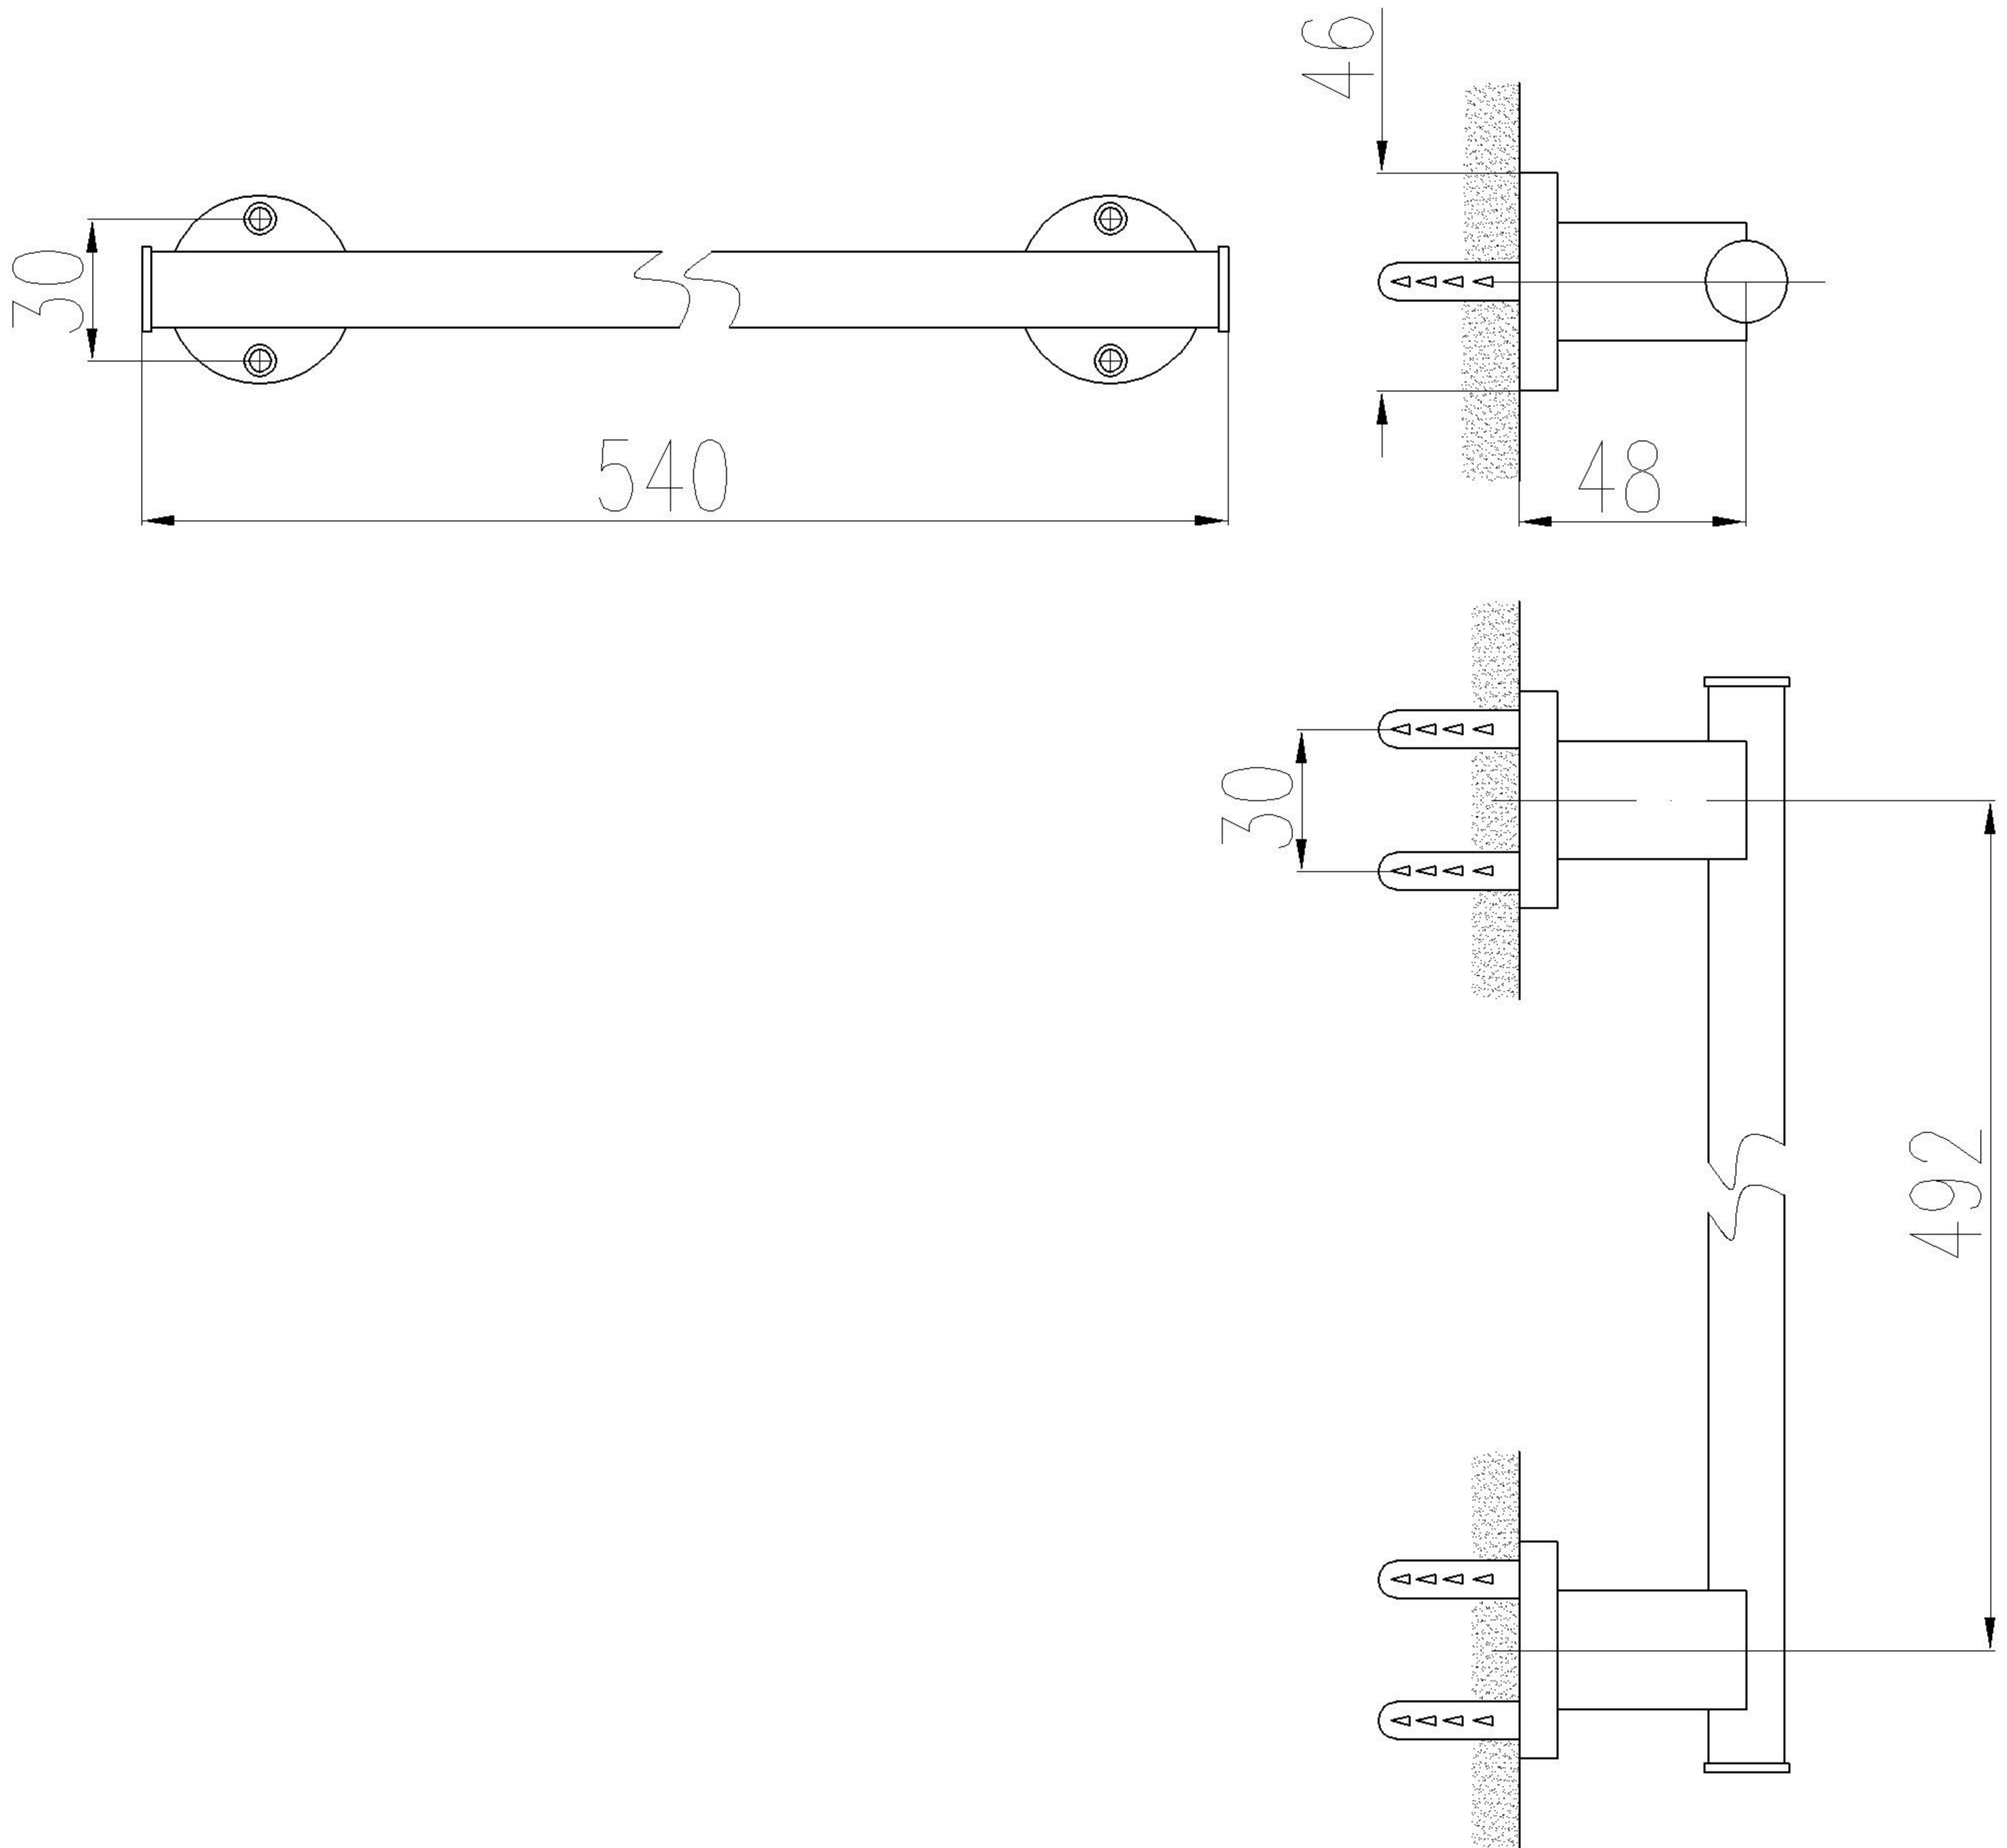

AC-400

PORTA TOALLA DE BAÑO CROMADA

Dimensiones en milímetros