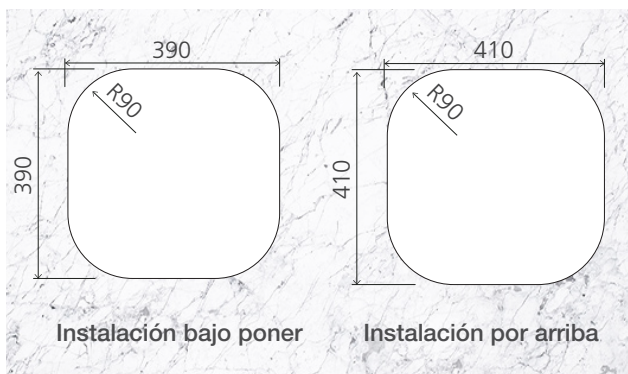

— AISI 304

ACABADO

— Satinado

ESPESOR DEL ACERO INOXIDABLE

— 0,8 mm

PROFUNDIDAD DE LA CUBETA

— 200 mm

ACCESORIO INCLUIDO

— Válvula de 4 1/2" - 94029/102

— Válvula de 4 1/2" con rebosadero - 94029/103

INSTALACIÓN DEL CUBETA

— Bajo poner

— Por arriba

plantilla disponible en la página del producto
en: tramontina.com

Accesorios opcionales

Tabla en madera
94530/006

Cesto colador en acero
94532/006

Cesta en alambre
94528/030

Dispensador de jabón líquido
94517/004

Nicho de corte para instalación

Producto para uso interno | Archivos BIM disponibles en: tramontina.com/biblioteca