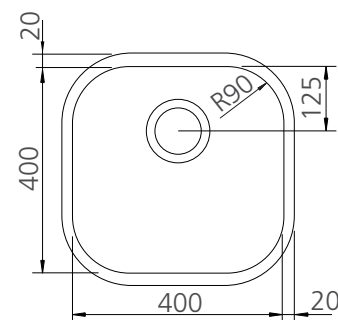

— AISI 304

ACABADO

— Satinado

ESPESOR DEL ACERO INOXIDABLE

— 0,8 mm

PROFUNDIDAD DE LA CUBETA

— 200 mm

ACCESORIO INCLUIDO

— Válvula de 4 1/2" - 94029/102

— Válvula de 4 1/2" con rebosadero - 94029/103

INSTALACIÓN DEL CUBETA

— Bajo poner

— Por arriba

plantilla disponible en la página del producto
en: tramontina.com

Accesorios opcionales

Tabla en madera
94530/006

Cesto colador en acero
94532/006

Cesta en alambre
94528/030

Dispensador de jabón líquido
94517/004

Nicho de corte para instalación

Producto para uso interno | Archivos BIM disponibles en: tramontina.com/biblioteca