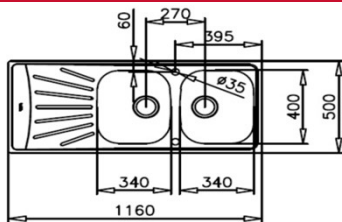

- **Lavaplatos de acero inox. para Empotrar**
- 2 Cubetas + 1 Escurreidor
- Profundidad de las cubetas de 16 cm.
- Desagüe 3½" con cestilla retenedora
- Sistema antiruido en cubeta y escurridor.
- **Espumado automático - Sello de instalación**
- Producto incluye sifón
- **Caja individual**
- **Modelo Reversible**
- Completo set de instalación
- **Producto diseñado y fabricado en España.**

Dimensiones Totales (mm.)

Ancho / Fondo / Alto 1160 / 500 / 160

Dimensiones Cubeta (mm.)

Ancho / Fondo / Alto (Cada una) 340 / 400 / 160

Características Generales

Acero Inoxidable 18/10	•
Válvula de 3½" Con Rebalse	•
Espesor material (Cubeta / Mesa)	0,6 mm.
Clips de Instalación	•
Desague Redondo	•
Desague Manual	•
Caja individual	•