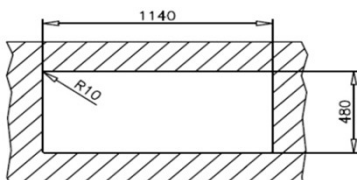

- **Lavaplatos de acero inox. para Empotrar**
- 2 Cubetas + 1 Escurreidor
- Profundidad de las cubetas de 16 cm.
- Desagüe 3½" con cestilla retenedora
- Sistema antiruido en cubeta y escurridor.
- **Espumado automático - Sello de instalación**
- Producto incluye sifón
- **Caja individual**
- **Modelo Reversible**
- Completo set de instalación
- **Producto diseñado y fabricado en España.**

Dimensiones Totales (mm.)

Ancho / Fondo / Alto 1160 / 500 / 160

Dimensiones Cubeta (mm.)

Ancho / Fondo / Alto (Cada una) 340 / 400 / 160

Características Generales

Acero Inoxidable 18/10	•
Válvula de 3½" Con Rebalse	•
Espesor material (Cubeta / Mesa)	0,6 mm.
Clips de Instalación	•
Desague Redondo	•
Desague Manual	•
Caja individual	•

Código Producto 115180001

Código EAN 8434778015577

Datos Embalaje

Peso Bruto (Kg.) 6,1

Medidas Embalaje (An x Al x Fo) cm. 119,8 x 17,8 x 55,4