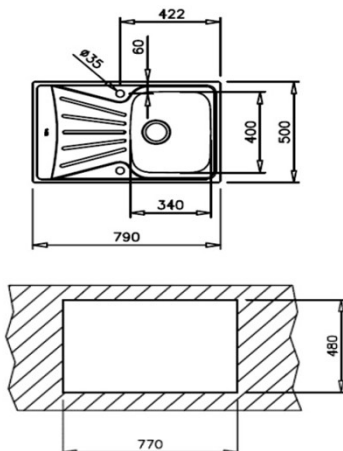

- **Lavaplatos de acero inox. para Empotrar**
- 1 Cubeta + 1 Escurridor
- Profundidad de cubeta de 16 cm.
- Desagüe 3 1/2" con cestilla retenedora
- Sistema antiruido en cubeta y escurridor.
- **Espumado automático - Sello de instalación**
- Producto incluye sifón
- **Caja individual**
- **Modelo Reversible**
- Completo set de instalación
- **Producto diseñado y fabricado en España.**

Dimensiones Totales (mm.)

Ancho / Fondo / Alto 790 / 500 / 160

Dimensiones Cubeta (mm.)

Ancho / Fondo / Alto 340 / 400 / 160

Características Generales

Acero Inoxidable 18/10	•
Válvula de 3 1/2" Con Rebalse	•
Espesor material (Cubeta / Mesa)	0,6 mm.
Clips de Instalación	•
Desague Redondo	•
Desague Manual	•
Caja individual	•

Código Producto 115120033
Código EAN 8434778015775

Datos Embalaje

Peso Bruto (Kg.) 4,2
Medidas Embalaje (An x Al x Fo) cm. 82,8 x 18,8 x 55,4