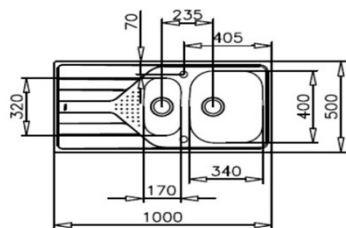

- **Lavaplatos de acero inox. para Empotrar**
- 1½ Cubetas + 1 Escurridor
- Profundidad de las cubetas 16 / 11 cm.
- Desagüe 3½" con cestilla retenedora
- Sistema antiruido en cubeta y escurridor.
- **Espumado automático - Sello de instalación**
- Producto incluye sifón
- **Caja individual**
- **Modelo Reversible**
- Completo set de instalación
- **Producto diseñado y fabricado en España.**

Dimensiones Totales (mm.)

Ancho / Fondo / Alto 1000 / 500 / 160

Dimensiones Cubetas (mm.)

Ancho / Fondo / Alto **Princ.** 340 / 400 / 160

Aux. 170 / 320 / 110

Características Generales

Acero Inoxidable 18/10	•
Válvula de 3 ½" Con Rebalse	•
Espesor material (Cubeta / Mesa)	0,7 mm.
Clips de Instalación	•
Desague Redondo	•
Desague Manual	•
Caja individual	•

Código Producto 115140001

Código EAN 8434778015119

Datos Embalaje

Peso Bruto (Kg.) 5,6

Medidas Embalaje (An x Al x Fo) cm. 103,8 x 17,8 x 55,4