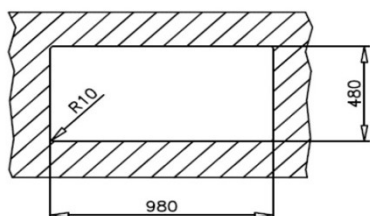

- **Lavaplatos de acero inox. para Empotrar**
- 1½ Cubetas + 1 Escurridor
- Profundidad de las cubetas 16 / 11 cm.
- Desagüe 3½" con cestilla retenedora
- Sistema antiruido en cubeta y escurridor.
- **Espumado automático - Sello de instalación**
- Producto incluye sifón
- **Caja individual**
- **Modelo Reversible**
- Completo set de instalación
- **Producto diseñado y fabricado en España.**

Dimensiones Totales (mm.)

Ancho / Fondo / Alto 1000 / 500 / 160

Dimensiones Cubetas (mm.)

Ancho / Fondo / Alto **Princ.** 340 / 400 / 160

Aux. 170 / 320 / 110

Características Generales

Acero Inoxidable 18/10	•
Válvula de 3 ½" Con Rebalse	•
Espesor material (Cubeta / Mesa)	0,7 mm.
Clips de Instalación	•
Desague Redondo	•
Desague Manual	•
Caja individual	•

Código Producto 115140001

Código EAN 8434778015119

Datos Embalaje

Peso Bruto (Kg.) 5,6

Medidas Embalaje (An x Al x Fo) cm. 103,8 x 17,8 x 55,4