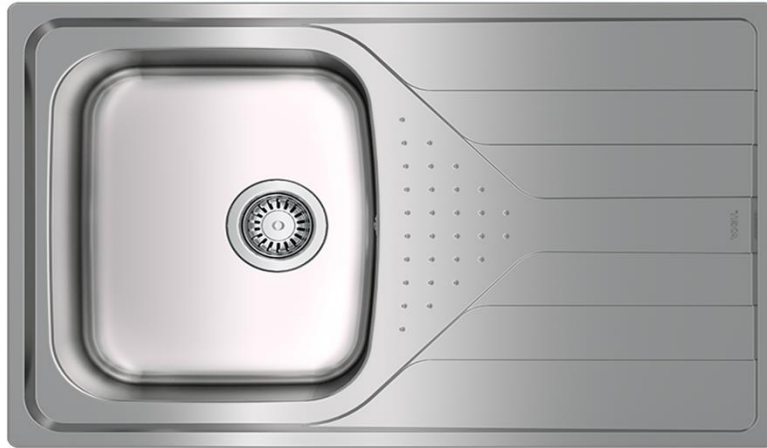

# Lavaplatos Universe 45 T-XP 1C 1E

Acero inoxidable / Empotrado

TEKA

Los lavaplatos **Universe** cuentan con propiedades antisépticas únicas, gracias a la calidad de sus materiales, un acero inoxidable extremadamente resistente que proporciona la máxima higiene en la cocina y una fácil limpieza. Además, todos los modelos cuentan con la máxima calidad ya que están fabricados en España con la última tecnología y en acero inoxidable AISI 304. Gracias a estas características todos los modelos tienen el sello **LifeTime Warranty**, ofreciendo al cliente un producto excelente con una garantía de por vida.

- **Lavaplatos de acero inox. para Empotrar**
- 1 Cubeta + 1 Escurridor
- Profundidad de cubeta de 17 cm.
- Desagüe 3 1/2" con cestilla retenedora
- Sistema antiruido en cubeta y escurridor.
- **Espumado automático - Sello de instalación**
- Producto incluye sifón
- **Caja individual**
- **Modelo Reversible**
- Completo set de instalación
- **Producto diseñado y fabricado en España.**

## Dimensiones Totales (mm.)

Ancho / Fondo / Alto 790 / 500 / 170

## Características Generales

Acero Inoxidable 18/10	•
Válvula de 3 1/2" Con Rebalse	•
Espesor material (Cubeta / Mesa)	0,7 mm.
Clips de Instalación	•
Desagüe Redondo	•
Desagüe Manual	•
Caja individual	•