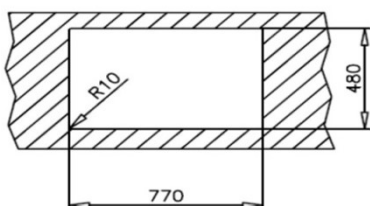

- **Lavaplatos de acero inox. para Empotrar**
- 1 Cubeta + 1 Escurridor
- Profundidad de cubeta de 17 cm.
- Desagüe 3 1/2" con cestilla retenedora
- Sistema antiruido en cubeta y escurridor.
- **Espumado automático - Sello de instalación**
- Producto incluye sifón
- **Caja individual**
- **Modelo Reversible**
- Completo set de instalación
- **Producto diseñado y fabricado en España.**

## Dimensiones Totales (mm.)

Ancho / Fondo / Alto 790 / 500 / 170

## Dimensiones Cubeta (mm.)

Ancho / Fondo / Alto 340 / 400 / 170

## Características Generales

Acero Inoxidable 18/10	•
Válvula de 3 1/2" Con Rebalse	•
Espesor material (Cubeta / Mesa)	0,7 mm.
Clips de Instalación	•
Desagüe Redondo	•
Desagüe Manual	•
Caja individual	•