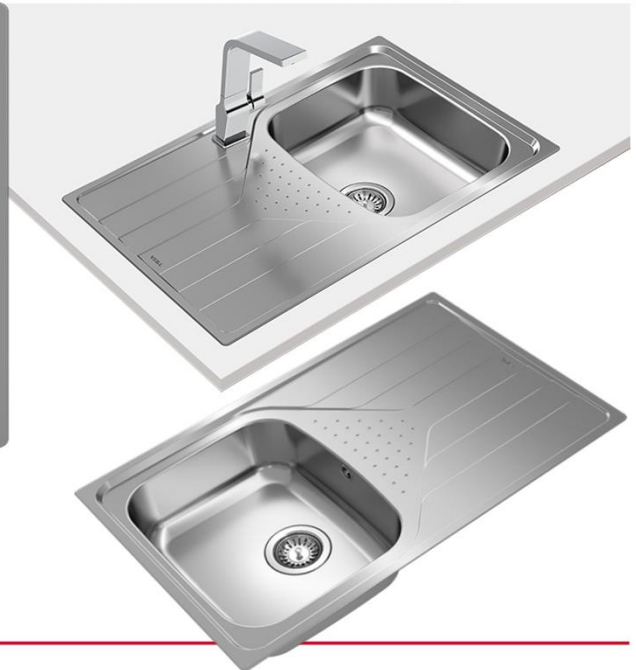

# Lavaplatos Universe 45 T-XP 1C 1E

Acero inoxidable / Empotrado

TEKA

Los lavaplatos **Universe** cuentan con propiedades antisépticas únicas, gracias a la calidad de sus materiales, un acero inoxidable extremadamente resistente que proporciona la máxima higiene en la cocina y una fácil limpieza. Además, todos los modelos cuentan con la máxima calidad ya que están fabricados en España con la última tecnología y en acero inoxidable AISI 304. Gracias a estas características todos los modelos tienen el sello **LifeTime Warranty**, ofreciendo al cliente un producto excelente con una garantía de por vida.

- **Lavaplatos de acero inox. para Empotrar**
- 1 Cubeta + 1 Escurridor
- Profundidad de cubeta de 17 cm.
- Desagüe 3 1/2" con cestilla retenedora
- Sistema antiruido en cubeta y escurridor.
- **Espumado automático - Sello de instalación**
- Producto incluye sifón
- **Caja individual**
- **Modelo Reversible**
- Completo set de instalación
- **Producto diseñado y fabricado en España.**

## Características Generales

Acero Inoxidable 18/10	•
Válvula de 3 1/2" Con Rebalse	•
Espesor material (Cubeta / Mesa)	0,7 mm.
Clips de Instalación	•
Desagüe Redondo	•
Desagüe Manual	•
Caja individual	•