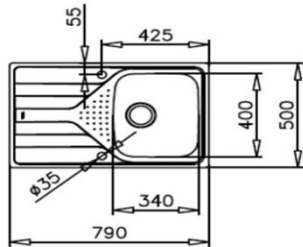

- **Lavaplatos de acero inox. para Empotrar**
- 1 Cubeta + 1 Escurridor
- Profundidad de cubeta de 17 cm.
- Desagüe 3 1/2" con cestilla retenedora
- Sistema antiruido en cubeta y escurridor.
- **Espumado automático - Sello de instalación**
- Producto incluye sifón
- **Caja individual**
- **Modelo Reversible**
- Completo set de instalación
- **Producto diseñado y fabricado en España.**

## Dimensiones Totales (mm.)

Ancho / Fondo / Alto 790 / 500 / 170

## Dimensiones Cubeta (mm.)

Ancho / Fondo / Alto 340 / 400 / 170

## Características Generales

Acero Inoxidable 18/10	•
Válvula de 3 1/2" Con Rebalse	•
Espesor material (Cubeta / Mesa)	0,7 mm.
Clips de Instalación	•
Desagüe Redondo	•
Desagüe Manual	•
Caja individual	•