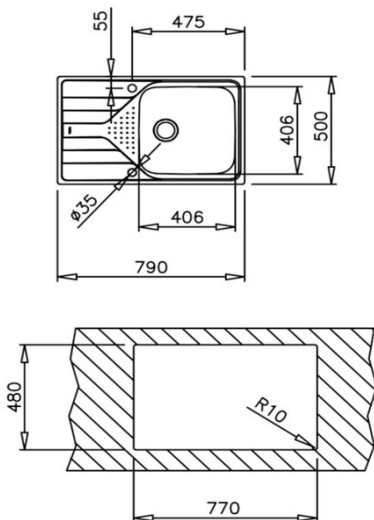

Lavaplatos Universe 50 T-XM 1C 1E Max.

Microtexturado (Empotrado)

TEKA

■ Lavaplatos para instalación **Empotrada**, fabricado en Acero Austenítico 18/10. (10% de Níquel) . Posee una novedosa terminación en **acero microtexturado**, única en Chile, esta terminación le otorga una mejor terminación respecto del acero pulido o semi-pulido, es suave al tacto, fácil de limpiar y no requiere mayores cuidados que un lavaplatos normal.

Este modelo presenta además una nueva **Cubeta MAX**, mucho más grande y de mayor capacidad de 40,6 x 40,6 cm.

- **Lavaplatos para empotrar.**
- **Acero 18/10 Microtexturado**
- 1 Cubeta + 1 Escurreidor
- **Cubeta MAX** de 40,6 x 40,6 cm. / Profundidad de 17,5 cm
- Desague Automático 3 1/2" con cestilla retenedora
- **Espesor de material 7 mm.**
- **Garantía "de por vida" (TEKA)**
- **Producto incluye sifón**
- **Producto cumple Norma Internacional EN-13310**
- Producto fabricado en España

Dimensiones Totales (mm.)

Ancho / Fondo / Alto 790 / 500 / 175

Dimensiones Cubeta (mm.)

Ancho / Fondo / Alto 406 / 406 / 175

Características Generales

Material Teganite +	-
Material Acero Inoxidable 18/10	•
Válvula Automática de 3 1/2" Con Rebalse	-
Válvula Gigante de 3 1/2" Con Rebalse	•
Espesor material (Cubeta / Mesa)	7 / 7 mm.
Clips de Instalación	•
Desague Redondo	•
Desague Manual	•
Caja individual	•
Producto Incluye SIFÓN	•
Producto Incluye set de anclaje + kit	•

Garantía de por vida (*)
Condiciones en www.teka.com

Código Producto

Código Producto 115110030
Código EAN 8434778016000

Datos Embalaje

Peso Bruto (Kg.) 4,2
Medidas Embalaje (An x Al x Fo) cm. 83 x 17 x 52