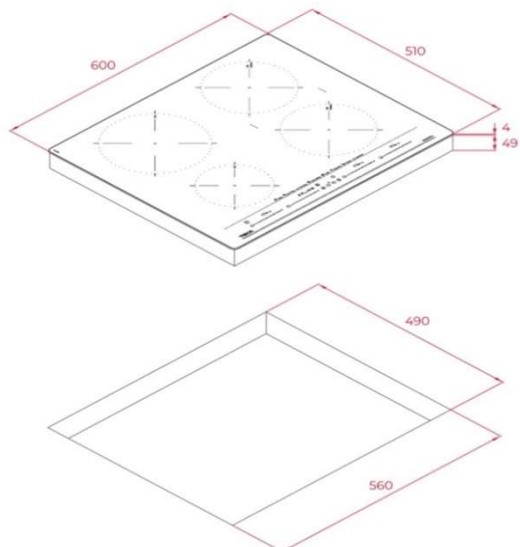

## Encimera inducción - MasterSense

TEKA

- **Encimera Inducción Cristal Color Gris** (Stone Gray)
- 4 Platos a inducción
- **Panel Touch Control tipo Multi Slider**
- Cristal vitrocerámico 4mm., biselado frontal
- Sistema de optimización de recipientes
- Programación de cada plato, independiente
- **Funciones Independientes:**
  - Función Keep Warm** (Mantención de calor) (35°C.)
  - Función Melting** (para derretir) (45-55°C.)
  - Función Simmering** (Hervir a fuego lento)
  - Función Quick Boiling** (Punto de Ebullición)
  - Función Stop & Go** (Pausa)
  - Función Grilling** (Grillado)
  - Función Pan Frying** (Freír con poco aceite)
  - Función Deep Frying**
  - Función Confit**
- Optimización de recipientes
- Función Synchro (2 Platos a la vez) cada uno 185 Ø
- Función Power Plus y Stop & Go

### Datos técnicos:

Potencia W.	8.800
Voltaje V.	220-240
Frecuencia Hz.	50/60
Cable Conexión Tri-fásica	-
Dimensiones Producto (mm.) (An x Fo x Al)	600 x 510 x 53

### Placas / Quemadores

1 Inducción	Ø 215 mm.	2.100-3.000 W.
2 Inducción	Ø 185 mm.	1.800-2.100 W.
1 Inducción	Ø 150 mm.	1.200-1.600 W.

### Medidas de embalaje (Al x An x Fo) Cm.

10,3 x 65,9 x 55,3