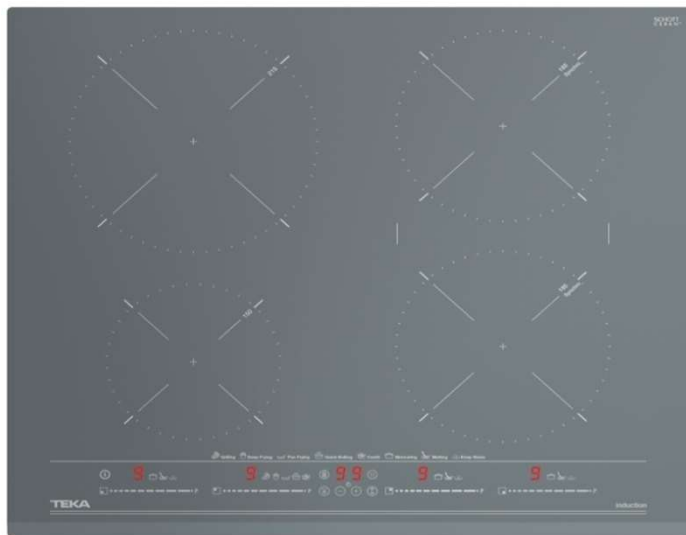

## Encimera inducción - MasterSense

TEKA

- **Encimera Inducción Cristal Color Gris** (Stone Gray)
- 4 Platos a inducción
- **Panel Touch Control tipo Multi Slider**
- Cristal vitrocerámico 4mm., biselado frontal
- Sistema de optimización de recipientes
- Programación de cada plato, independiente
- **Funciones Independientes:**
  - Función Keep Warm** (Mantención de calor) (35°C.)
  - Función Melting** (para derretir) (45-55°C.)
  - Función Simmering** (Hervir a fuego lento)
  - Función Quick Boiling** (Punto de Ebullición)
  - Función Stop & Go** (Pausa)
  - Función Grilling** (Grillado)
  - Función Pan Frying** (Freír con poco aceite)
  - Función Deep Frying**
  - Función Confit**
- Optimización de recipientes
- Función Synchro (2 Platos a la vez) cada uno 185 Ø
- Función Power Plus y Stop & Go