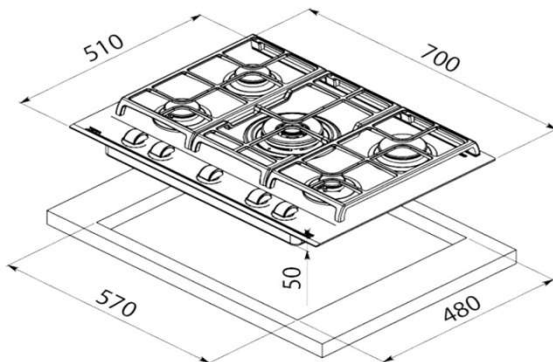

GZC 75330 XBB ST

Cocina Cristal Gas

TEKA

Esta cocina Cristal-gas, posee un novedoso sistema de **9 niveles pre-fijados** para la potencia de llama, esto facilita el proceso de cocción ya que es posible definir efectivamente el nivel deseado, para cada cocción; en la misma línea se han incorporado quemadores de **alta eficiencia energética**, y parrillas de hierro fundido curvadas, para mayor seguridad. Estéticamente el cristal vitrocerámico se ha **biselado** en el frente del producto y se han incorporado mandos ergonómicos en el frente del panel "tipo *Semi-Circulo*". Este producto, fabricado por Teka en Italia, es sinónimo de buen diseño y eficiencia.

- **Cocina Cristal-Gas - 5 Quemadores / 1 DR**
- Cristal vitrocerámico **Color Gris** de 4 mm. de espesor
- **Cristal biselado frontal**
- **9 Niveles de potencia pre-fijados**
- **Quemadores de alta eficiencia**
- Mandos Ergonómicos frontales
- Autoencendido en cada mando
- Parrillas de hierro fundido
- **Parrillas curvadas, para mayor seguridad**
- **Sistema de seguridad Termopar**
- Quemador Doble anillo central
- Producto fabricado en Italia

Dimensiones Exteriores (mm.)

Ancho / Fondo / Alto (*) Base 700 / 510 / 50

Dimensiones Calado Mueble (mm.)

Ancho / Fondo / Alto 570 / 480 / 100

Conexión eléctrica

Tensión (V.) 220-240
Frecuencia (Hz.) 50
Potencia Máxima W. 0,6
Largo cable conexión 90
Enchufe No

Código Producto

Código Producto 112570156
Código EAN 8434778015478

Datos Embalaje

Peso Bruto (Kg.) 15,6
Medidas Embalaje (An x Al x Fo) cm. 77,0 x 58,0 x 14,5