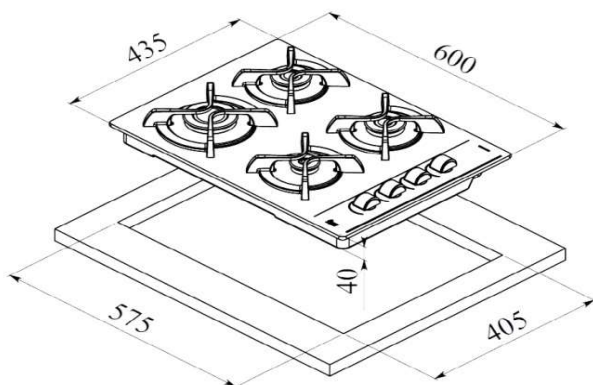

# GBC 64003 KBB / KBN

Cocina Cristal Gas

TEKA

Cocina Cristal-gas, utiliza un **crystal templado** de color negro de 8 mm. de espesor, es mucho más estética y estilizada, para un diseño de cocina más sofisticado. Posee **parrillas de hierro fundido más robustas** con un look más industrial y perillas de comando tipo "semi-circulo" que permiten menos suciedad y mayor superficie de control manual. Dimensionalmente este producto **se puede instalar en cocinas con mueble de 50 cm. de fondo**. Producto es fabricado por Teka en Italia.

- **Cocina Cristal-Gas - 4 Quemadores**
- Cristal templado de 8 mm. de espesor
- Mandos Ergonómicos frontales (Tipo "Semi-Circulo")
- Autoencendido en cada mando
- **Sistema de seguridad Termopar**
- Parrillas de hierro fundido individuales más robustas
- **Parrillas curvadas, para mayor seguridad**
- 4 Quemadores: Con potencia de: 2,8 / 1,75 / 1,0 kW.
- Producto convertible a Gas Natural (según modelo)
- Mandos laterales
- Producto diseñado y fabricado en Italia

## Dimensiones Exteriores (mm.)

Ancho / Fondo / Alto (\*) Base 600 / 435/ 40

## Dimensiones Calado Mueble (mm.)

Ancho / Fondo / Alto 575 / 405 / 100