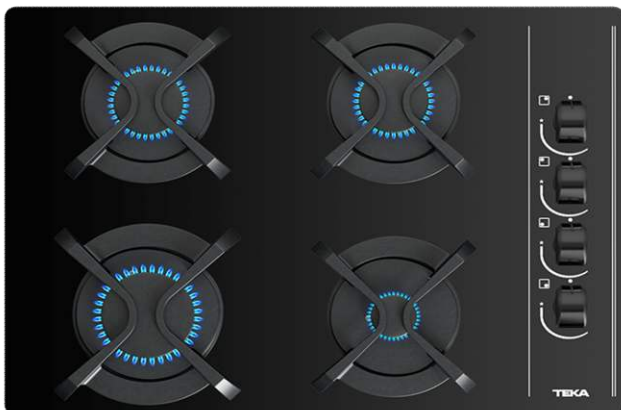

# GBC 64003 KBB / KBN

Cocina Cristal Gas

TEKA

Cocina Cristal-gas, utiliza un **crystal templado** de color negro de 8 mm. de espesor, es mucho más estética y estilizada, para un diseño de cocina más sofisticado. Posee **parrillas de hierro fundido más robustas** con un look más industrial y perillas de comando tipo "semi-circulo" que permiten menos suciedad y mayor superficie de control manual. Dimensionalmente este producto **se puede instalar en cocinas con mueble de 50 cm. de fondo**. Producto es fabricado por Teka en Italia.

- **Cocina Cristal-Gas - 4 Quemadores**
- Cristal templado de 8 mm. de espesor
- Mandos Ergonómicos frontales (Tipo "Semi-Circulo")
- Autoencendido en cada mando
- **Sistema de seguridad Termopar**
- Parrillas de hierro fundido individuales más robustas
- **Parrillas curvadas, para mayor seguridad**
- 4 Quemadores: Con potencia de: 2,8 / 1,75 / 1,0 kW.
- Producto convertible a Gas Natural (según modelo)
- Mandos laterales
- Producto diseñado y fabricado en Italia