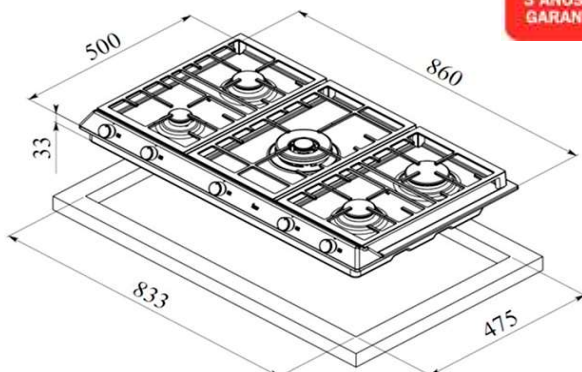

# EX 90.1 5G AI AL DR CI

Cocina Encimera a Gas (BUT)

TEKA

Esta cocina a gas, posee un novedoso diseño de **Panel de mandos en 45°**, esto permite que los mandos se operen con mayor seguridad y comodidad; así mismo los mandos poseen el mismo diseño de los mandos de un horno TEKA, como de un microondas, asegurando un juego armonioso en el diseño de la cocina. Por otra parte se han incorporado quemadores de **alta eficiencia energética**, para un uso eficiente de la energía del gas. Este producto, fabricado por Teka en Italia, es sinónimo de buen diseño y eficiencia.

- **Cocina Gas - 5 Quemadores / 1 DR**
- Superficie de acero de 0,8 mm. de espesor
- **Quemadores de alta eficiencia**
- Mandos Ergonómicos frontales (en ángulo de 45°)
- Autoencendido en cada mando
- Parrillas de hierro fundido
- **Sistema de seguridad Termopar**
- Quemador Doble anillo Central
- Quemadores: 1 Doble Anillo (4,0 kW.)  
1 Rápido (2,8 kW.)  
2 Semi-Rápidos (1,75 kW.)  
1 Auxiliar (1,0 kW.)
- Producto fabricado en Italia

## Dimensiones Exteriores (mm.)

Ancho / Fondo / Alto (\*) Base 860 / 500 / 33

## Dimensiones Calado Mueble (mm.)

Ancho / Fondo / Alto 833 / 475 / 100