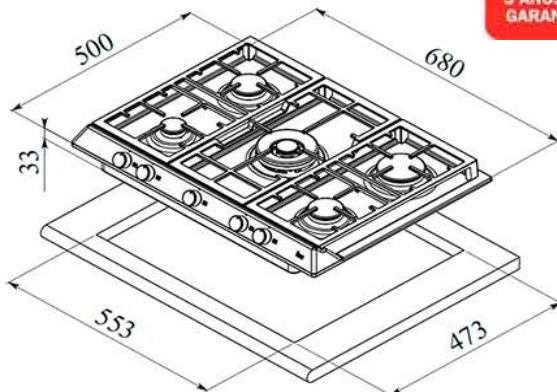

EX 70.1 5G AI AL DR CI

Cocina Encimera a Gas (BUT)

TEKA

Esta cocina a gas, posee un novedoso diseño de **Panel de mandos en 45°**, esto permite que los mandos se operen con mayor seguridad y comodidad; así mismo los mandos poseen el mismo diseño de los mandos de un horno TEKA, como de un microondas, asegurando un juego armonioso en el diseño de la cocina. Por otra parte se han incorporado quemadores de **alta eficiencia energética**, para un uso eficiente de la energía del gas. Este producto, fabricado por Teka en Italia, es sinónimo de buen diseño y eficiencia.

- **Cocina Gas - 5 Quemadores / 1 DR**
- Superficie de acero de 0,8 mm. de espesor
- **Quemadores de alta eficiencia**
- Mandos Ergonómicos frontales (en ángulo de 45°)
- Autoencendido en cada mando
- Parrillas de hierro fundido
- **Sistema de seguridad Termopar**
- Quemador Doble anillo Central
- Quemadores: 1 Doble Anillo (4,0 kW.)
1 Rápido (2,8 kW.)
2 Semi-Rápidos (1,75 kW.)
1 Auxiliar (1,0 kW.)
- Producto fabricado en Italia

3

3 AÑOS DE GARANTÍA

Dimensiones Exteriores (mm.)

Ancho / Fondo / Alto (*) Base 680 / 500 / 33

Dimensiones Calado Mueble (mm.)

Ancho / Fondo / Alto 553 / 473 / 100

Conexión eléctrica

Tensión (V.) 230
Frecuencia (Hz.) 50/60
Potencia Máxima W. 0,6
Largo cable conexión 90
Enchufe No

Código Producto

Código Producto 112610024
Código EAN 8434778017717

Datos Embalaje

Peso Bruto (Kg.) 13,7
Medidas Embalaje (An x Al x Fo) cm. 76 x 13 x 60