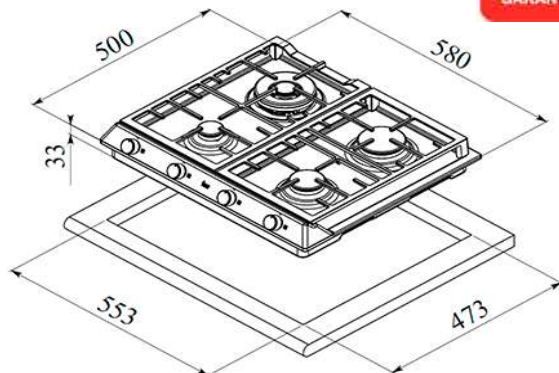

# EX 60.1 4G AI AL DR CI

Cocina Encimera a Gas (BUT)

TEKA

Esta cocina a gas, posee un novedoso diseño de **Panel de mandos en 45°**, esto permite que los mandos se operen con mayor seguridad y comodidad ; así mismo los mandos poseen el mismo diseño de los mandos de un horno TEKA, como de un microondas, asegurando un juego armonioso en el diseño de la cocina. Por otra parte se han incorporado quemadores de **alta eficiencia energética**, para un uso eficiente de la energía del gas. Este producto, fabricado por Teka en Italia, es sinónimo de buen diseño y eficiencia.

- **Cocina Gas - 4 Quemadores / 1 DR**
- Superficie de acero de 0,8 mm. de espesor
- **Quemadores de alta eficiencia**
- Mandos Ergonómicos frontales (en ángulo de 45°)
- Autoencendido en cada mando
- Parrillas de hierro fundido
- **Sistema de seguridad Termopar**
- Quemador Doble anillo Central
- Quemadores: 1 Doble Anillo (4,0 kW.)  
1 Rápido (2,8 kW.)  
1 Semi-Rápido (1,75 kW.)  
1 Auxiliar (1,0 kW.)
- Producto fabricado en Italia

## Dimensiones Exteriores (mm.)

Ancho / Fondo / Alto (\*) Base 580 / 500 / 33

## Dimensiones Calado Mueble (mm.)

Ancho / Fondo / Alto 553 / 473 / 100