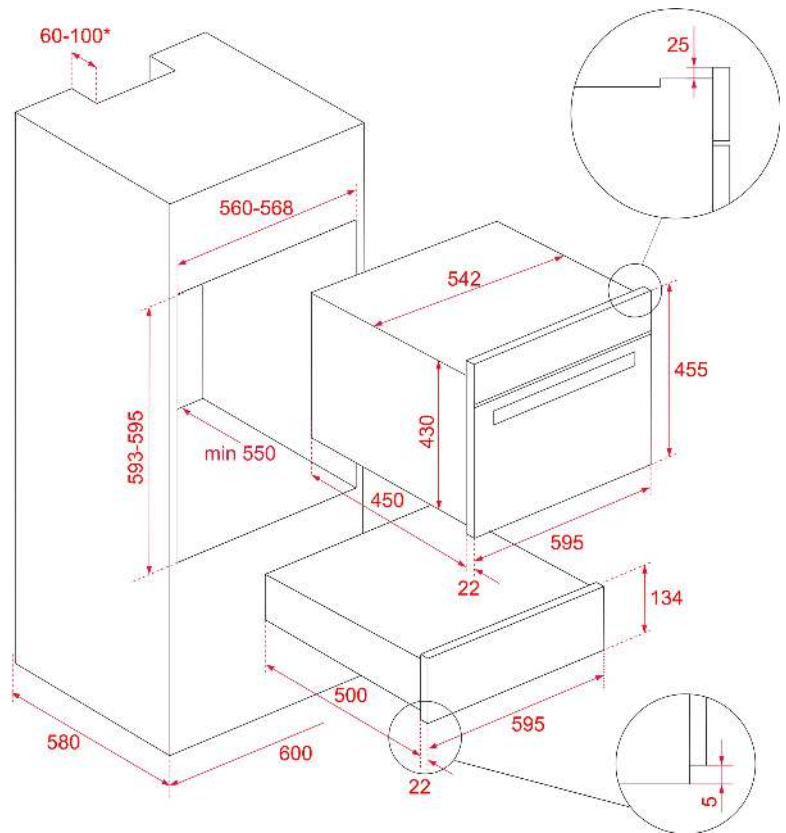

### REFERENCIA

REF. 40589920  
EAN. 8421152145623

**TEKA**

**CP 15 GS**

**CARACTERÍSTICAS**

Calientaplatos

Termostato regulable 30º - 80º C

Potencia nominal máxima: 430 W

Capacidad para 6 servicios, ejemplos: 6 platos llanos (24 cm), 6 platos hondos (10 cm) y 3 fuentes (17, 19 y 32 cm) o 20 platos llanos (28 cm) o 40 tazas de té o 80 tazas de café

Cajón telescópico extraíble

## DIMENSIONES

**Altura del producto (mm):** 140

**Anchura del producto (mm):**  
595

**Profundidad del producto (mm):** 557

**Longitud del producto (mm):**

**Peso del producto (Kg):** 18