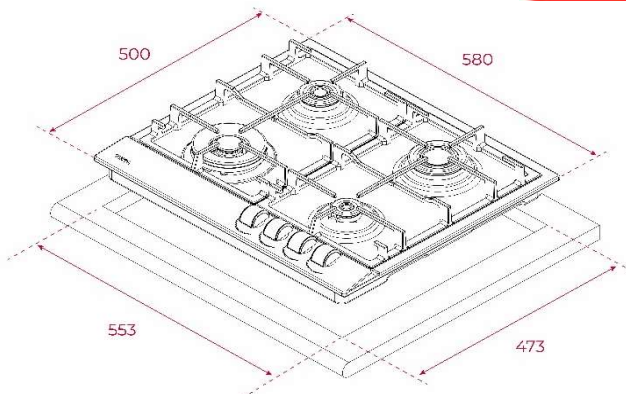

GSC 64320 SBA IX

Cocina Encimera a Gas (BUT)

TEKA

Esta cocina a gas, posee un **nuevo diseño de parrillas de hierro fundido** y de mandos en semi-círculo, más fáciles de manipular y limpiar, además posee **Queimador Doble Anillo**, significa que posee 2 aros de fuego en un solo quemador frontal, esto permite cocinar con un fuego de mayor potencia y que esta ubicado en la parte central donde se pueden usar ollas más grandes. Esta versión también incorpora **Sistema de Seguridad**, que corta el paso del gas si la llama se apaga de manera accidental.

Producto fabricado por Teka en Italia.

- **Cocina Gas - 4 Quemadores / 1 DR**
- Superficie de acero de 0,8 mm. de espesor
- Autoencendido en cada mando
- Nuevo diseño de **Parrillas de hierro fundido**
- **Sistema de seguridad Termopar**
- **Queimador Doble anillo Central**
- Quemadores: 1 Doble Anillo (4,0 kW.)
1 Rápido (2,8 kW.)
1 Semi-Rápido (1,75 kW.)
1 Auxiliar (1,00 kW.)
- Producto fabricado en Italia

3

3 AÑOS DE GARANTÍA

Dimensiones Exteriores (mm.)

Ancho / Fondo / Alto (*) Base 580 / 500 / 84

Dimensiones Calado Mueble (mm.)

Ancho / Fondo / Alto 553 / 473 / 100

Conexión eléctrica

Tensión (V.) 220-240
Frecuencia (Hz.) 50/60
Potencia Máxima W. 0,6
Largo cable conexión (cm.) 95
Enchufe No

Código Producto

Código Producto 112610064
Código EAN 8434778023015

Datos Embalaje

Peso Bruto (Kg.) 10,2
Medidas Embalaje (An x Al x Fo) cm. 64,5 x 12,5 x 59