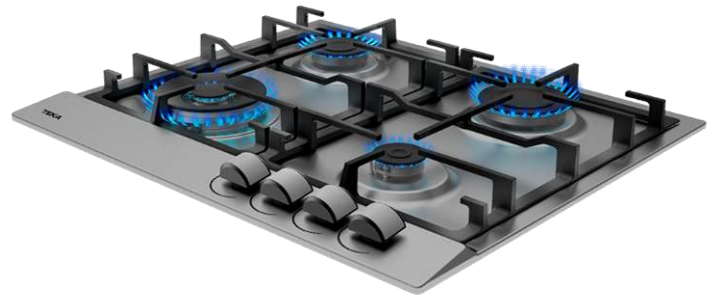

GSC 64320 SBA IX

Cocina Encimera a Gas (BUT)

TEKA

Esta cocina a gas, posee un **nuevo diseño de parrillas de hierro fundido** y de mandos en semi-círculo, más fáciles de manipular y limpiar, además posee **Queimador Doble Anillo**, significa que posee 2 aros de fuego en un solo quemador frontal, esto permite cocinar con un fuego de mayor potencia y que esta ubicado en la parte central donde se pueden usar ollas más grandes. Esta versión también incorpora **Sistema de Seguridad**, que corta el paso del gas si la llama se apaga de manera accidental.

Producto fabricado por Teka en Italia.

- **Cocina Gas - 4 Quemadores / 1 DR**
- Superficie de acero de 0,8 mm. de espesor
- Autoencendido en cada mando
- Nuevo diseño de **Parrillas de hierro fundido**
- **Sistema de seguridad Termopar**
- **Queimador Doble anillo Central**
- Quemadores: 1 Doble Anillo (4,0 kW.)
1 Rápido (2,8 kW.)
1 Semi-Rápido (1,75 kW.)
1 Auxiliar (1,00 kW.)
- Producto fabricado en Italia

3

3 AÑOS DE GARANTÍA

Dimensiones Exteriores (mm.)

Ancho / Fondo / Alto (*) Base 580 / 500 / 84

Dimensiones Calado Mueble (mm.)

Ancho / Fondo / Alto 553 / 473 / 100

Conexión eléctrica

Tensión (V.) 220-240
Frecuencia (Hz.) 50/60
Potencia Máxima W. 0,6
Largo cable conexión (cm.) 95
Enchufe No

Elementos Calefactores

Queimador Triple Anillo (3,10 kW.) -
Queimador Doble Anillo (4,00 kW.) •
Queimador Rápido (2,80 kW.) •
Queimador Semi-Rápido (1,75 kW.) •
Queimador Semi-Rápido (1,40 kW.) -
Queimador Auxiliar (1,00 kW.) •