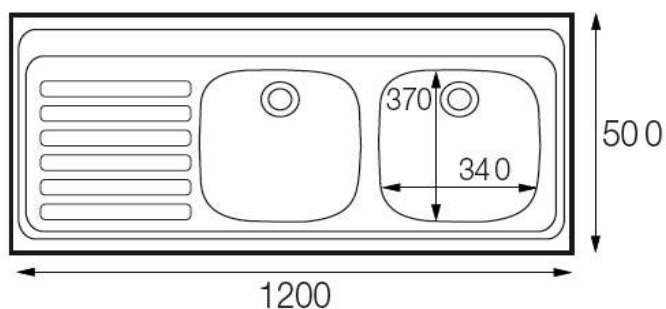

Lavaplatos 120 x 50 2C 1E

Sobreponer

TEKA

- » Material: Acero Inoxidable AISI-304 (18/10)
- » Dimensiones Lavaplatos: 1.200 x 500 mm.
- » Dimensiones Cubeta: 340 x 370 x 155 mm.
- » Profundidad cubeta: 155 mm.
- » Instalación: Sobreponer
- » Accesorios: Válvula 1 1/2" + Rebalse redondo.
- » **Opción de modelo: Para grifo de combinación / Monoblock**
- » Espesor de acero: 0,6 mm.
- » Producto fabricado en México

Diagrama de instalación

Accesorios incluidos

2 Válvula 1 1/2"
Una con rebalse en la cubeta

Códigos de producto

11101138 (Der) Monoblock
11101140 (Izq) Monoblock
12101138 (Der) Combinación
12101140 (Izq) Combinación