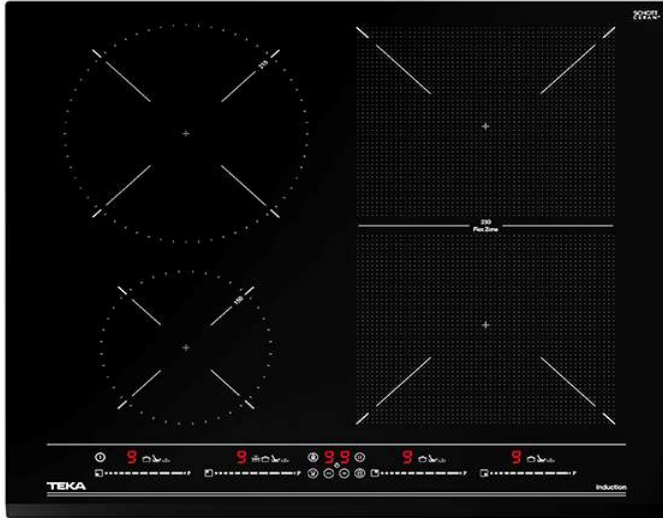

## Encimera inducción

TEKA

- **Encimera Inducción**
- Touch Control Multislider
- **Programador de cocinado**
- **Cristal negro Schott-Ceran**
- **9 Niveles de potencia**
- 4 zonas de cocinado (+ 1 Combinadas)
- **2 zonas integrables / Función Flex.**
- Funciones de acceso directo:
  - **Mantención Hervir , A fuego Lento, Derretir, Stop & Go, Función combinada Flex.**
- **Función Power Plus**
- Indicador de calor residual
- Bloqueo de seguridad panel
- Desconexión automática de seguridad
- **Sistema fácil instalación**
- **Potencia Nominal Máxima: 7.200W**

### Datos técnicos:

Potencia W.	7.200
Voltaje V.	220-240
Frecuencia Hz.	50/60
Cable Conexión Tri-fásica	-
Dimensiones Producto (mm.) (An x Fo x Al)	600 x 510 x 50

### Placas / Quemadores

<b>1 Inducción</b>	Ø 215 mm.	2.100 - 3.000 W.
<b>1 Inducción</b>	Ø 150 mm.	1.200 - 3.000 W.
<b>2 Inducción</b>	235 x 188 mm.	1.750 - 2.200 W.