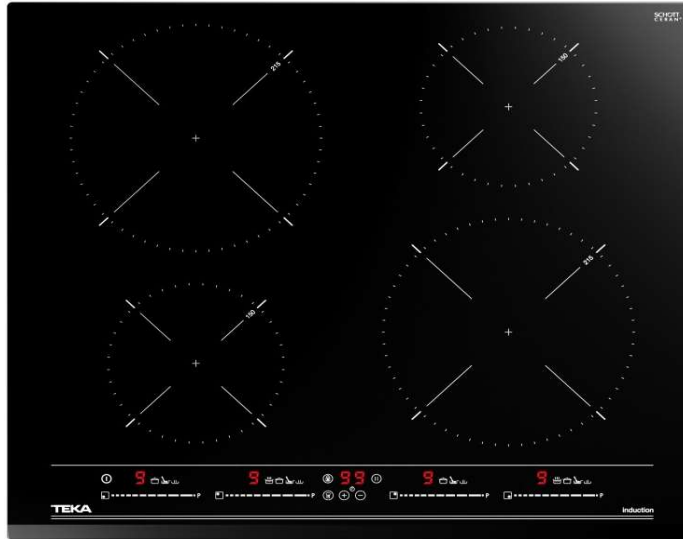

## Encimera inducción

TEKA

- **Encimera Inducción**
- Touch Control Multislider
- **Programador de cocinado**
- **Cristal negro Schott-Ceran**
- **9 Niveles de potencia**
- Terminación de frente biselada
- 4 zonas de cocinado
- 2 Zonas de Ø 185 mm. + 2 Zonas Ø 150 mm.
- Funciones de acceso directo:
  - **Mantención, A fuego Lento, Derretir, Stop & Go**
  - **Función Power Plus**
- Indicador de calor residual
- Bloqueo de seguridad panel
- Desconexión automática de seguridad
- **Sistema fácil instalación**
- **Potencia Nominal Máxima: 9.200W**

### Datos técnicos:

Potencia W.	9.200
Voltaje V.	220-240
Frecuencia Hz.	50/60
Cable Conexión Tri-fásica	-
Dimensiones Producto (mm.) (An x Fo x Al)	600 x 510 x 50