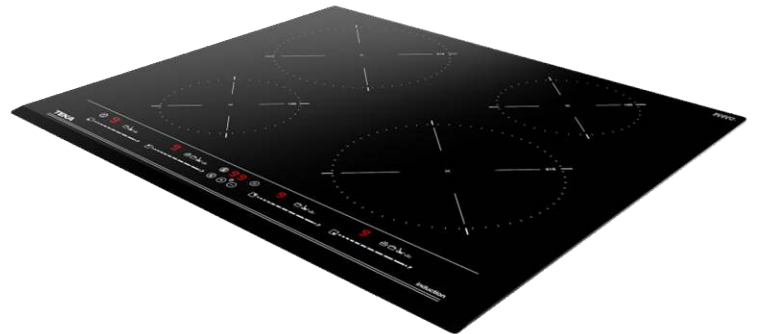

## Encimera inducción

TEKA

- **Encimera Inducción**
- Touch Control Multislider
- **Programador de cocinado**
- **Cristal negro Schott-Ceran**
- **9 Niveles de potencia**
- Terminación de frente biselada
- 4 zonas de cocinado
- 2 Zonas de Ø 185 mm. + 2 Zonas Ø 150 mm.
- Funciones de acceso directo:
  - **Mantención, A fuego Lento, Derretir, Stop & Go**
  - **Función Power Plus**
- Indicador de calor residual
- Bloqueo de seguridad panel
- Desconexión automática de seguridad
- **Sistema fácil instalación**
- **Potencia Nominal Máxima: 9.200W**

### Prestaciones

Programador - Touch Control Multi Slider	•
Optimizador de recipientes	•
Terminación frontal	Biselada
Programador independiente cada plato	•
Indicador de calor residual	•
Bloqueo del panel	•