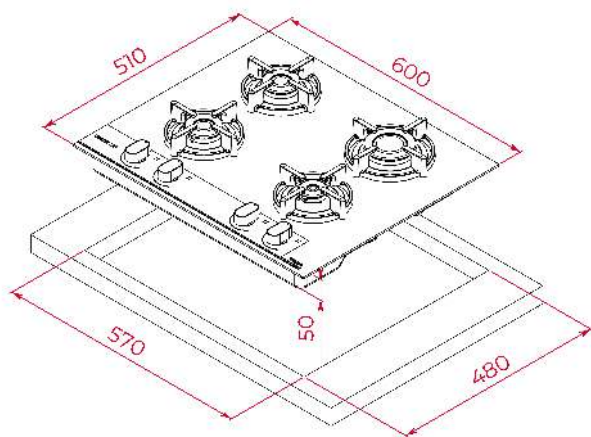

## TOTAL GBC 64 Infinity G1

Placa Gas on Glass Infinity G1. Edición especial diseñada por Giugiaro Italdesign

Autoencendido  
integrado

Seguridad  
por  
Termopar  
integrada

Easy  
installation

## DIMENSIONES

Altura del producto (mm): 98

Anchura del producto (mm): 600

Profundidad del producto (mm): 510

Longitud del producto (mm):

Peso neto (kg): 13,4