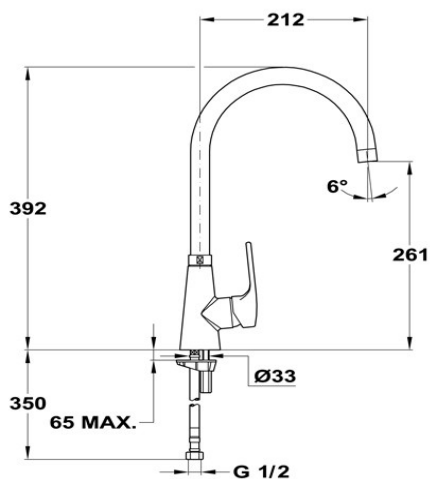

Grifo Lavaplatos VITA

Maneral Extraible

TEKA

STROHM

Características.

- » Modelo para lavaplatos
- » Superficie cromada de aprox. 12,5 micras Niquel-Cromo
- » Aireador anticalcáreo.
- » Maneral extraible
- » Caño giratorio.
- » Incluye flexibles homologados.
- » Cartucho cerámico de elevada resistencia 35 mm.
- » Cartucho cerámico incluye sistema Regulador de caudal y de temperatura.

Diagrama Producto

Código de producto

249380210

Código EAN

8421152088746