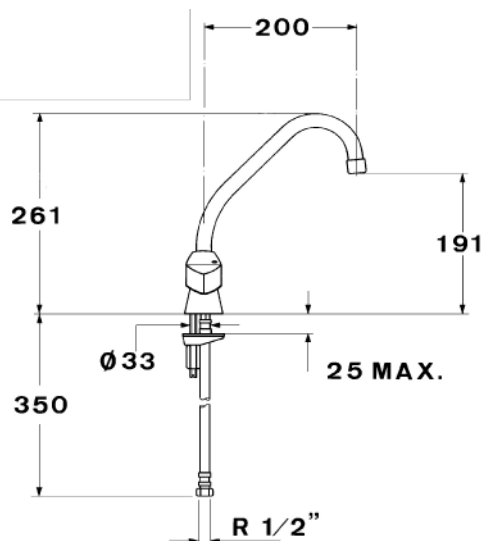

Grifo Lavaplatos LASER Bimando (LS-912)

STROHM

Características.

- » Modelo para lavaplatos
- » Superficie cromada de aprox. 12,5 micras Niquel-Cromo
- » Aireador metálico anticalcáreo.
- » Caño giratorio.
- » Cartucho de compresión de elevada resistencia.
- » Manillas metálicas
- » Caño alto.
- » Garantía 5 Años.

Diagrama Producto

Código de producto

37911284

Código EAN

8413509090854