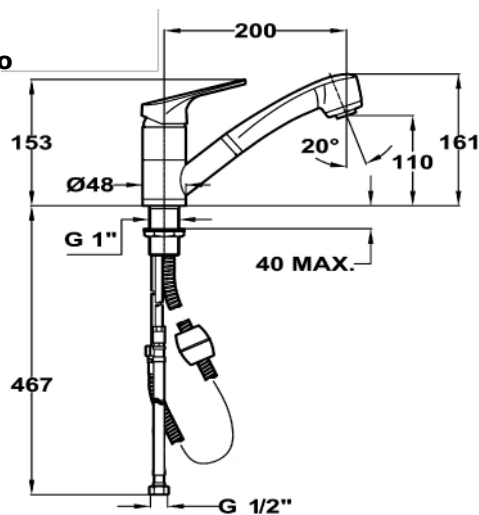

Grifo Lavaplatos MT PLUS

Maneral Extraíble (MTP-978)

Características.

- » Modelo para lavaplatos
- » Superficie cromada de aprox. 12,5 micras Niquel-Cromo
- » Aireador anticalcáreo.
- » Maneral metálico extraíble / 2 Funciones
- » Caño Giratorio
- » Incluye flexibles homologados.
- » Cartucho cerámico de elevada resistencia (40 mm.)

Diagrama Producto

Código de producto

469780210

Código EAN

8421152084694