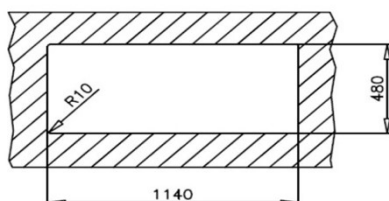

Código Producto

Código Producto 115170001

Código EAN 8434778015133

Datos Embalaje

Peso Bruto (Kg.) 6,7

Medidas Embalaje (An x Al x Fo) cm. 119,8 x 17,8 x 55,4