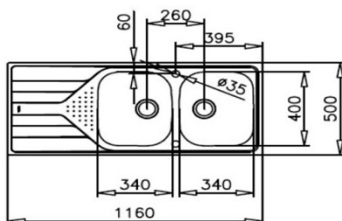

Código Producto

Código Producto 115170001

Código EAN 8434778015133

Datos Embalaje

Peso Bruto (Kg.) 6,7

Medidas Embalaje (An x Al x Fo) cm. 119,8 x 17,8 x 55,4