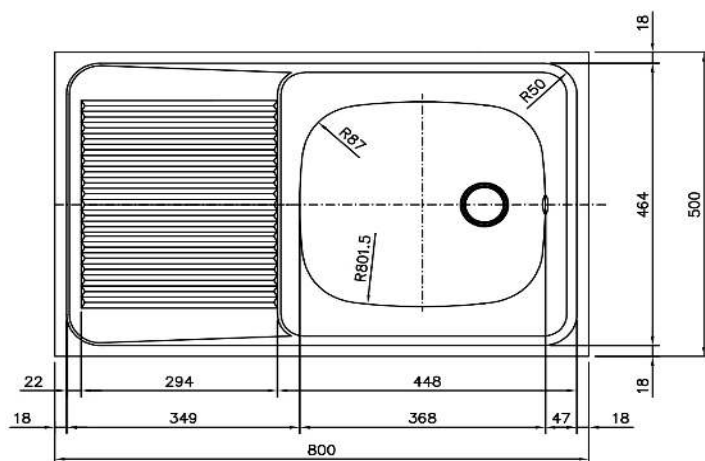

Lavaplatos 80 x 50 1C 1E - Izquierdo

TEKA

- » **Material: Acero Inoxidable AISI-304 (18/10)**
- » Dimensiones Lavaplatos: 800 x 500 mm.
- » Dimensiones Cubeta: 368 x 338 x 140 mm.
- » Profundidad cubeta: 140 mm.
- » Instalación: Sobreponer
- » Accesorios: Válvula 1 1/2" + Rebalse redondo.
- » Espesor de acero: 0,6 mm.
- » **Producto fabricado en Turquía - Cumple norma Europea**

Diagrama de instalación

Códigos de producto

115120051

Accesorios incluidos

1 Válvula 1 1/2"
Con rebalse en la cubeta

Código EAN

8434778019759