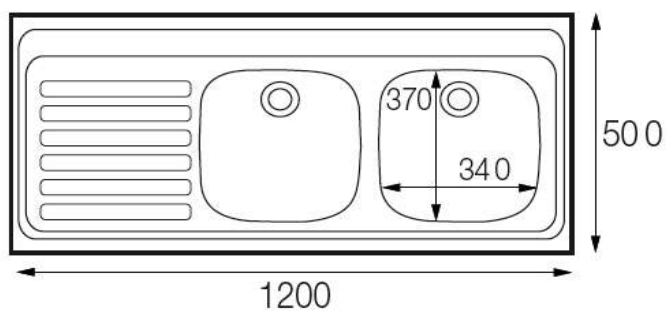

Diagrama de instalación

Accesorios incluidos

2 Válvula 1 1/2"
Una con rebalse en la cubeta

Códigos de producto

11101138 (Der) Monoblock
11101140 (Izq) Monoblock
12101138 (Der) Combinación
12101140 (Izq) Combinación

Código EAN

8421152112618 (Der)
8421152112625 (Izq)