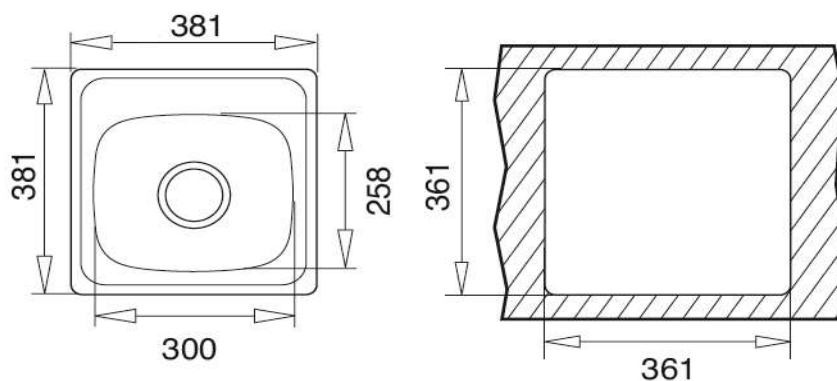

Lavaplatos 38 X 38 1C

Empotrado

TEKA

- » Material: Acero Inoxidable AISI-304 (18/10)
- » Dimensiones Lavaplatos: 381 x 381 mm.
- » Dimensiones Cubeta: 258 x 300 x 153 mm.
- » Profundidad cubeta: 153 mm.
- » Instalación: Empotrado
- » Accesorios: Válvula 1 1/2" + Rebalse.
- » **Opción para Grifería Monoblock o Combinación**
- » Espesor de acero: 0,7 mm.
- » Producto fabricado en México

Diagrama de instalación

Accesorios incluidos

1 Válvula 1 1/2"
Con rebalse en la cubeta

Códigos de producto

8131012 00
Solicitar perforación

Código EAN
8421152097601