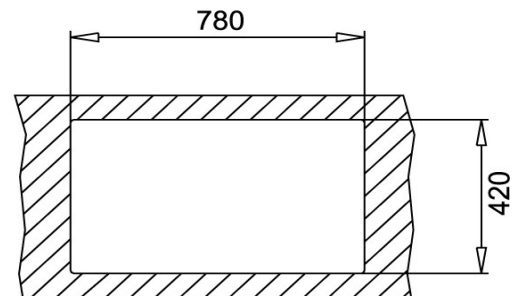

# Lavaplatos 800 X 440 1C 1E

Empotrado

TEKA

- » Material: Acero Inoxidable AISI-304 (18/10) - Quirúrgico.
- » Dimensiones Lavaplatos: 798 x 438 mm.
- » Dimensiones Cubeta: 365 x 335 x 145 mm.
- » Profundidad cubeta: 145 mm.
- » Instalación: Empotrado
- » **Accesorios: Válvula 3 1/2" + Rebalse redondo.**
- » Opción de modelo Reversible / Izquierdo / Derecho.
- » Espesor de acero: 0,7 mm.
- » Producto fabricado en Turquía
- » **Sello CE - Producto cumple Norma Europea EN-13310**

## Diagrama de instalación

## Accesorios incluidos

**1 Válvula 3 1/2"**  
Con rebalse en la cubeta