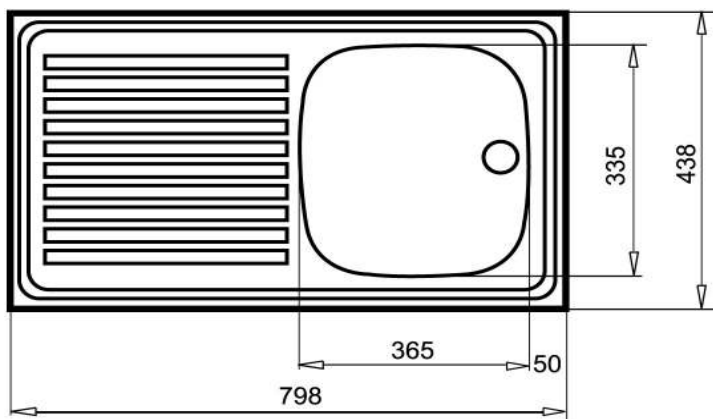

# Lavaplatos 800 X 440 1C 1E

Empotrado

TEKA

- » Material: Acero Inoxidable AISI-304 (18/10) - Quirúrgico.
- » Dimensiones Lavaplatos: 798 x 438 mm.
- » Dimensiones Cubeta: 365 x 335 x 145 mm.
- » Profundidad cubeta: 145 mm.
- » Instalación: Empotrado
- » **Accesorios: Válvula 3 1/2" + Rebalse redondo.**
- » Opción de modelo Reversible / Izquierdo / Derecho.
- » Espesor de acero: 0,7 mm.
- » Producto fabricado en Turquía
- » **Sello CE - Producto cumple Norma Europea EN-13310**

## Diagrama de instalación

## Accesorios incluidos

**1 Válvula 3 1/2"**  
Con rebalse en la cubeta