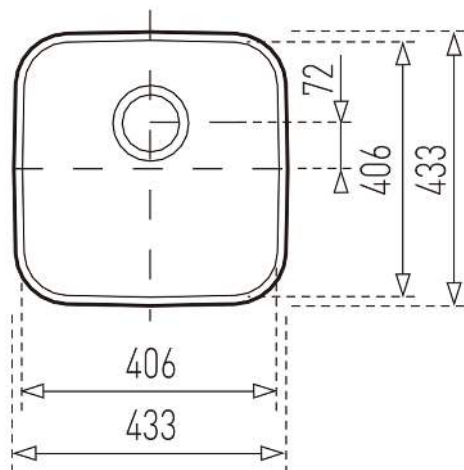

TEKA

TOTAL BE 40.40.25 1C

Lavaplatos bajo encimera de una cubeta.

REFERENCIA

REF: 10125021 EAN: 8421152031162

CARACTERÍSTICAS

Lavaplatos de acero inoxidable
Una cubeta
Instalación bajo encimera
Cesta de basura manual de 3½".
Cubeta de 250 mm de profundidad

DIMENSIONES

Altura del producto (mm):
Anchura del producto (mm): 435
Profundidad del producto (mm): 250
Longitud del producto (mm): 435
Peso del producto (Kg): 2,94

Hygiene

Garantía
de por
vida

COLORES