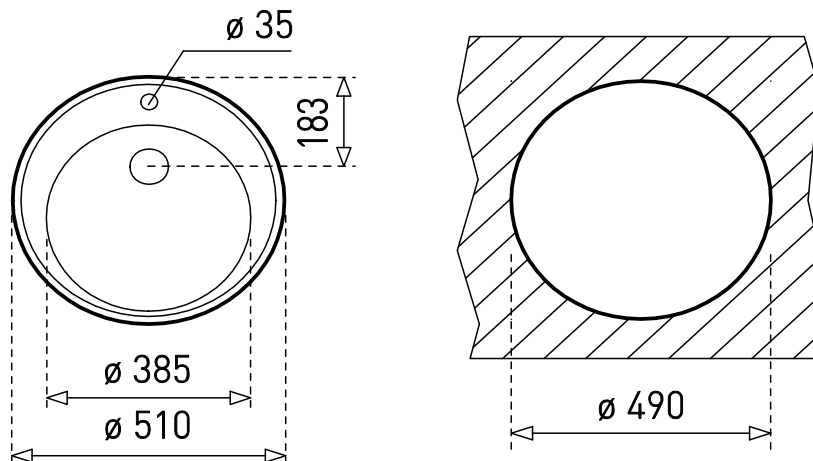

Lavaplatos CENTROVAL

Empotrado

TEKA

- » Material: Acero Inoxidable AISI-304 (18/10)
- » Dimensiones Lavaplatos: Ø 510 mm.
- » Dimensiones Cubeta: Ø 385 mm.
- » Profundidad cubeta: 180 mm.
- » Instalación: Empotrado
- » Accesorios: Válvula 3 1/2" + Rebalse.
- » Espesor de acero: 0,8 mm.
- » Espumado automático pre-instalado (Estanqueidad)
- » **Sello CE - Producto cumple Norma Europea EN-13310**

(* No incluye grifo de Lavaplatos)

Diagrama de instalación

Accesorios incluidos

1 Válvula 3 1/2"
Con rebalse en la cubeta

Códigos de producto

10111004

Código EAN

8421152040041