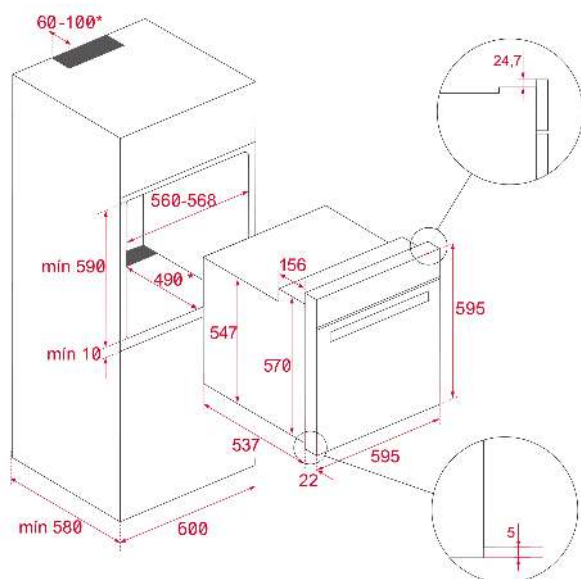

Capacidad de 70L

HydroClean

SurroundTemp

Guía telescópica Plus Extension

REFERENCIA

REF: 111000005

EAN: 8434778007572

CARACTERÍSTICAS

Calentamiento rápido

Puerta dos cristales

Ventilación dinámica

Bandeja profunda esmaltada y parrilla reforzada (con sistema antivuelco)

DIMENSIONES

Altura del producto (mm): 595

Anchura del producto (mm): 595

Profundidad del producto (mm): 537+22

Longitud del producto (mm):

Peso del producto (Kg): 28

ESPECIFICACIONES TÉCNICAS

Clase de eficiencia energética: A+

Tasa de potencia (V): 220/240

Frecuencia (Hz): 50/60

Potencia nominal máxima (W): 3215

COLORES

111000005

Vidrio negro

111000006

Cristal blanco

111000006

Stone Grey Glass