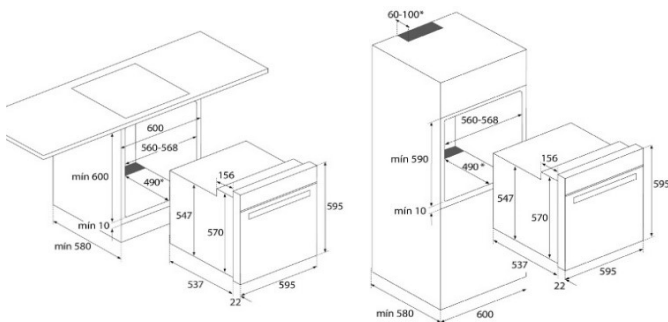

3

3 AÑOS DE GARANTÍA

Dimensiones exteriores (mm.)

Ancho / Alto / Fondo 595 / 595 / 559

Dimensiones Cavity Interior (mm.)

Ancho / Alto / Fondo 475 / 364 / 402

Conexión eléctrica

Potencia nominal máx. W. 3.215
Cable de conexión (cm.) 100

Medidas de embalaje (Al x An x Fo) Cm. 65 x 63,5 x 65,5