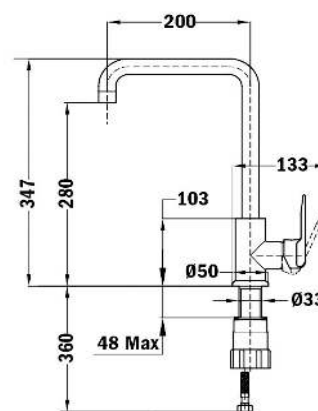

Grifo Lavaplatos IN-994 Eco

ECO JET | EASY SLIDE | EXTREME GLOW | EASY CLEAN

Características.

- » Modelo para lavaplatos
- » Superficie cromada de aprox. 12,5 micras.
- » Aireador anticalcáreo metálico y cromado.
- » **Aireador de Ahorro 5 Litros/Min.**
- » Caño giratorio
- » Incluye flexibles homologados.
- » Cartucho cerámico de elevada resistencia. (35 mm.)
- » Incluye: Sistema de fácil instalación / No necesita herramientas
- » Fabricado en planta TEKA - Control de calidad TEKA.

Código EAN

8413509218401

Diagrama Producto

Códigos de producto

539940280