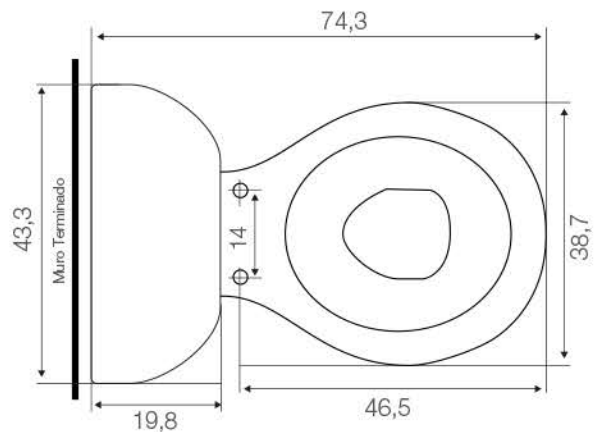

## Especificaciones:

Inodoro con tecnología dual flush.

Taza diseñada con una mayor altura para personas con movilidad reducida.

Sistema de doble descarga de 4,1 L para descarga líquida y 6 L para descarga de sólidos con botón superior.

Inodoro con asiento de formato elongado con asiento Soft Close.

Peso taza: 23 kg ±10%

Peso tanque: 13,5 kg ± 10%

## Elementos incluidos:

Fitting  
Asiento

Dimensiones en cm

Tolerancia dimensional:

Dimensiones menores a 20 cm: ± 3%

Dimensiones mayores a 20 cm: 0,6 cm máx.

## Elementos para instalación (no incluidos):

Flexible 1/2" x 15/16" HI - HI, 30 cm

Llave angular 1/2" x 1/2" HE - HE

Sello de cera

Pernos de anclaje al piso