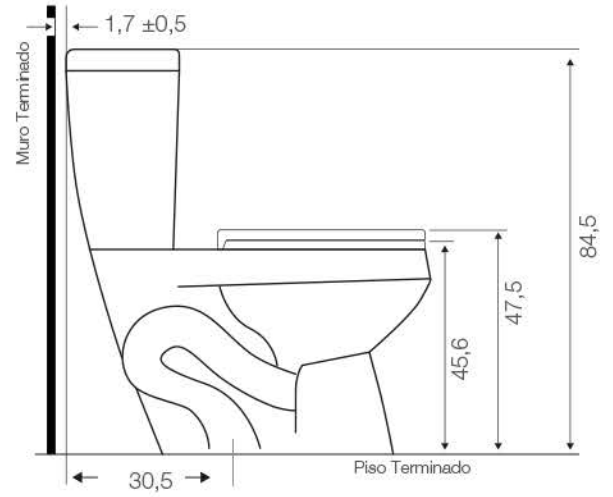

## Especificaciones:

Inodoro con tecnología dual flush.

Taza diseñada con una mayor altura para personas con movilidad reducida.

Sistema de doble descarga de 4,1 L para descarga líquida y 6 L para descarga de sólidos con botón superior.

Disponibles para descarga al piso a 30,5 cm, con tecnología Turbo 3 con descarga de 3" para mayor potencia.

Tipo de funcionamiento: acción directa con efecto de sifón, trampa reversa, anillo cerrado y con Sistema Jet (chorro de agua adicional en el pozo que ayuda a evacuar los desechos).

Inodoro con asiento de formato elongado con asiento Soft Close.

Peso taza: 23 kg ±10%

Peso tanque: 13,5 kg ± 10%

## Elementos incluidos:

Fitting  
Asiento

Dimensiones en cm

Tolerancia dimensional:

Dimensiones menores a 20 cm: ± 3%

Dimensiones mayores a 20 cm: 0,6 cm máx.