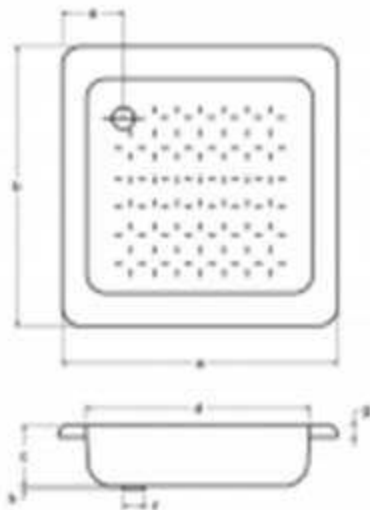

Receptáculo de Acero Esmaltado Sena

DESCRIPCION

- ❖ Receptáculo de ducha
- ❖ Modelo **SENA**

- ❖ **Acero Esmaltado**
- ❖ Medida
 - ❖ 70x70
 - ❖ 80x80

	a	b	c	d	e	f	g	h
80 x 80 x 18	800	800	150	700	190	52	28	10
70 x 70 x 12	700	700	110	600	160	52	28	9