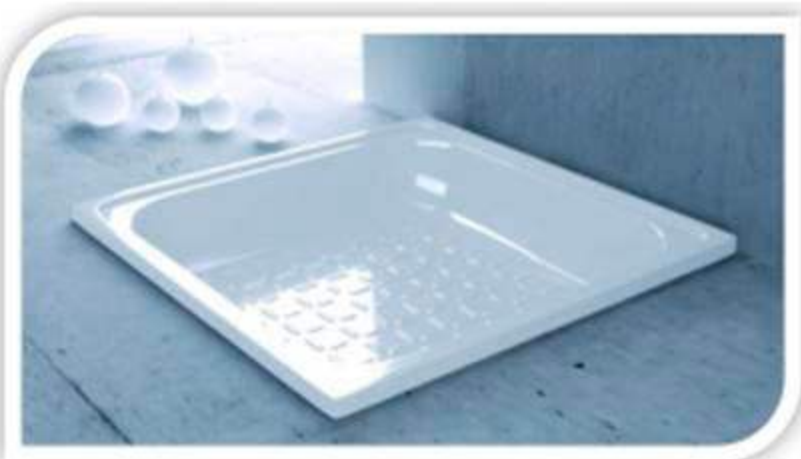

Receptáculo de Acero Esmaltado Sena

DESCRIPCION

- ❖ Receptáculo de ducha
- ❖ Modelo **SENA**

- ❖ **Acero Esmaltado**
- ❖ Medida
 - ❖ 70x70
 - ❖ 80x80

	a	b	c	d	e	f	g	h
80 x 80 x 18	800	800	150	700	190	52	28	10
70 x 70 x 12	700	700	110	600	160	52	28	9

- ❖ **ACCESORIOS OPCIONALES**
 - Amplia gama de Desagüe

- ❖ **CARACTERISTICAS**
- ❖ 1.4 mm de espesor
- ❖ Garantía 5 años casco