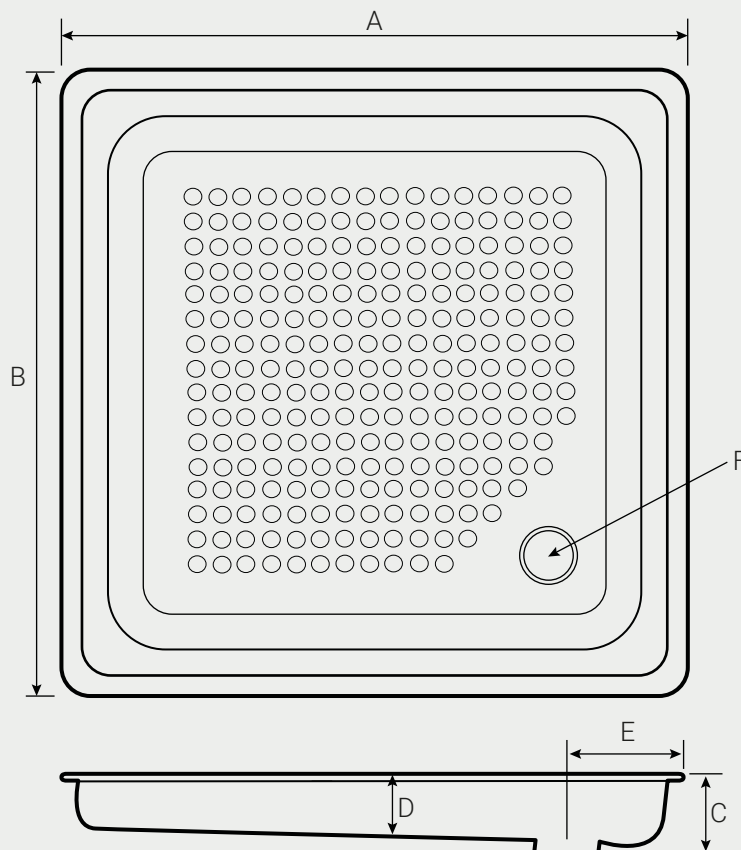

Dimensiones

Colores
Disponibles

Blanco

Código:

70 cm: SB0046991301CF

80 cm: SB0047001301CF

Especificaciones

Material: Acero esmaltado
Con antideslizante y botagua

| MODELO | A | B | C | D | E | F | Espesor (mm) | Peso (kg) |
|---------|----|----|------|------|------|-----|--------------|-----------|
| 70 x 70 | 70 | 70 | 14,5 | 13 | 17 | 5,0 | 1,5 | 5,9 |
| 80 x 80 | 80 | 80 | 15 | 13,5 | 17,5 | 5,0 | 1,5 | 7,5 |

Dimensiones en Centímetros

Tolerancia Dimensional:

Dimensiones menores a 20 cm: +- 3%

Dimensiones mayores a 20 cm: 0,6 cm. máx.