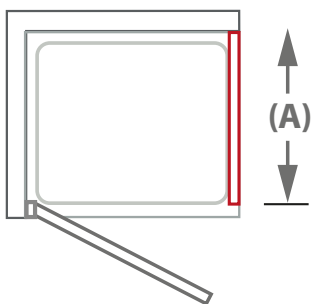

SVENSK
KVALITET

*Medidas en mm.

Premium SIDE PANEL PARA ABATIBLE/PLEGABLE

CÓD. DP16SP01

Características:

- Vidrio con Easy Clean
- Marco perfil cromado brillante
- Incluye barra estabilizadora y set de soportes para instalación a muro
- Ajuste horizontal 15 mm
- Fácil instalación

Material:

- Vidrio Templado de Seguridad TSG 6 mm.
- Marco Perfil Aluminio.

Incluye en la caja:

- Mampara y barra estabilizadora
- Set de fijación
- Manual de instalación

- Medidas disponibles:

Rango de ajuste cm (A)

CODIGO	MEDIDA mm	MEDIDA MIN	MEDIDA MAX
DP16SP01-70	700 X 1900	67,25	68,75
DP16SP01-80	800 X 1900	77,25	78,75

Easy Clean

Tratamiento superficial en los vidrios, que permite retirar el agua de ellos de manera más fácil y rápida. Evita que aguas más duras se incrusten, lo que podría generar manchas difíciles de quitar.

Diseño Fullren

Estilo y diseño representados por terminaciones simples y de calidad en su periferia, otorgan a la mampara una estructura homogénea, consistente y sin fijaciones a la vista.