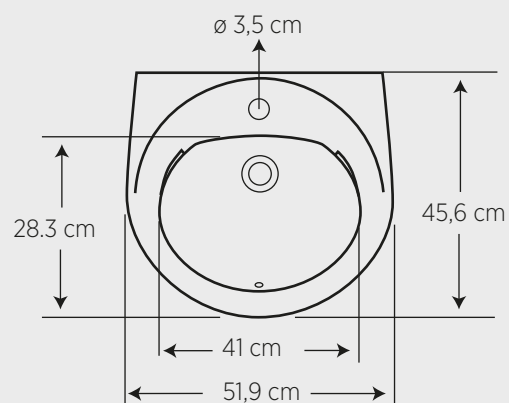

## Especificaciones:

**Capacidad de agua:** 6 L.  
**Materialidad:** Cerámica sanitaria  
**Perforación para grifería:** monomando o monoblock  
**Perforación de rebalse:** Si  
**Peso:** Lavamanos: 13 kg  $\pm$  10%  
Pedestal: 6,8 kg  $\pm$  10%

## Dimensiones:

### Dimensiones en cm

Tolerancia Dimensional:

Dimensiones menores a 20 cm:  $\pm$  3%

Dimensiones mayores a 20 cm: 0,6 cm máx.