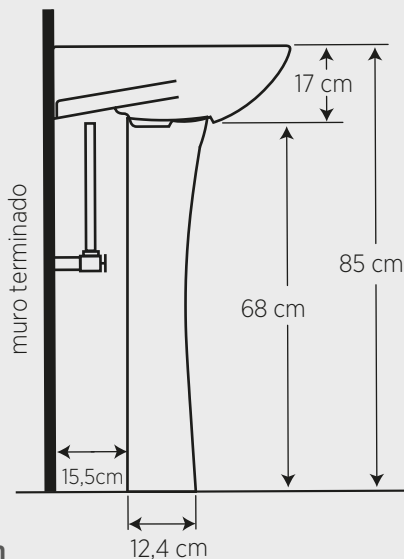

## Especificaciones:

**Capacidad de agua:** 6 L.  
**Materialidad:** Cerámica sanitaria  
**Perforación para grifería:** monomando o monoblock  
**Perforación de rebalse:** Si  
**Peso:** Lavamanos: 13 kg  $\pm$  10%  
Pedestal: 6,8 kg  $\pm$  10%

## Dimensiones:

### Dimensiones en cm

Tolerancia Dimensional:

Dimensiones menores a 20 cm:  $\pm$  3%

Dimensiones mayores a 20 cm: 0,6 cm máx.