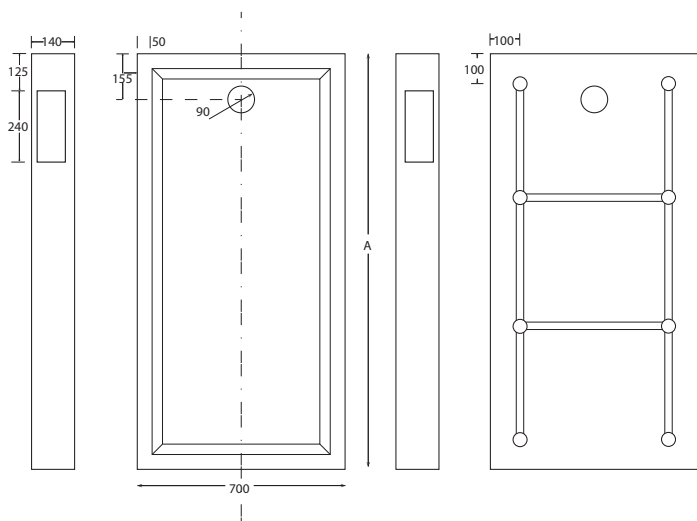

RECEPTÁCULO RECTANGULAR PARA DUCHA 70 CM.

CÓD. RD

Características:

- Receptáculo de ducha reforzado con estructura metálica
- Soportes de apoyo regulables hasta 3 cm de altura
- Cubierta color blanco brillante
- Incluye desagüe de alto caudal con tapa cromada y canastilla.
- Superficie lisa antideslizante
- Registros laterales (ambos costados)
- Soporta 150 kg.

Material:

- Acrílico reforzado con fibra de vidrio
- Marco metálico con soportes plásticos.
- Desagüe plástico

Incluye en la caja:

- Receptáculo
- Desagüe completo
- Tapa de registro

*Medidas en mm.

Medidas disponibles:

(A)

CODIGO	ANCHO (CM)	LARGO (CM)
RD10070-1	70	100
RD12070-1	70	120
RD13070-1	70	130
RD14070-1	70	140
RD15070-1	70	150
RD16070-1	70	160