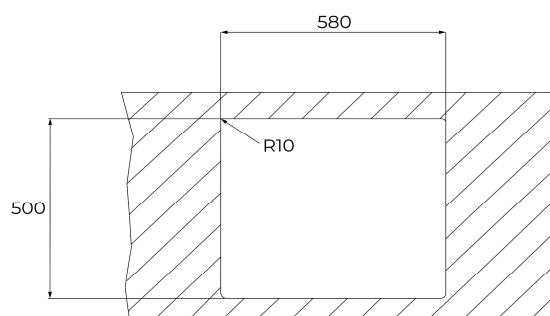

Lavaplatos DIAMOND RS15 1C

2Ø Auto WST Negro

Modelo: Empotrado

TEKA

- » Material: Acero Inoxidable AISI-304 (18/10) + Cristal templado Negro
- » Dimensiones Lavaplatos: 600 x 520 mm.
- » Dimensiones Cubeta: 500 x 400 mm.
- » Profundidad cubeta: 200 mm.
- » 2 perforaciones / Válvula Pop Up. / Incluye Sifón
- » Instalación: Empotrado
- » Accesorios: Válvula 3 1/2" Con cubierta decorativa + Rebalse con logo.
- » Espesor de acero: 0,8 mm.
- » **Sello CE - Producto cumple Norma Europea EN-13310**

Diagrama de instalación

Accesorios incluidos

Válvula 3 1/2" Pop Up + Tapa Decorativa
Con rebalse en la cubeta

Códigos de producto

115000075

Códigos EAN

8434778026818