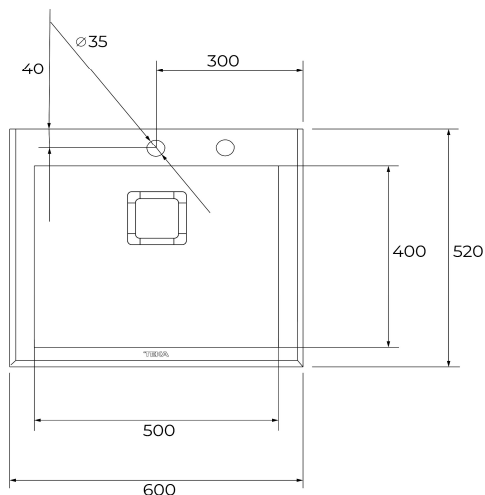

Lavaplatos DIAMOND RS15 1C

2Ø Auto WST Negro

Modelo: Empotrado

TEKA

- » Material: Acero Inoxidable AISI-304 (18/10) + Cristal templado Negro
- » Dimensiones Lavaplatos: 600 x 520 mm.
- » Dimensiones Cubeta: 500 x 400 mm.
- » Profundidad cubeta: 200 mm.
- » 2 perforaciones / Válvula Pop Up. / Incluye Sifón
- » Instalación: Empotrado
- » Accesorios: Válvula 3 1/2" Con cubierta decorativa + Rebalse con logo.
- » Espesor de acero: 0,8 mm.
- » **Sello CE - Producto cumple Norma Europea EN-13310**

Diagrama de instalación

Accesorios incluidos

Válvula 3 1/2" Pop Up + Tapa Decorativa
Con rebalse en la cubeta

Códigos de producto

115000075

Códigos EAN

8434778026818