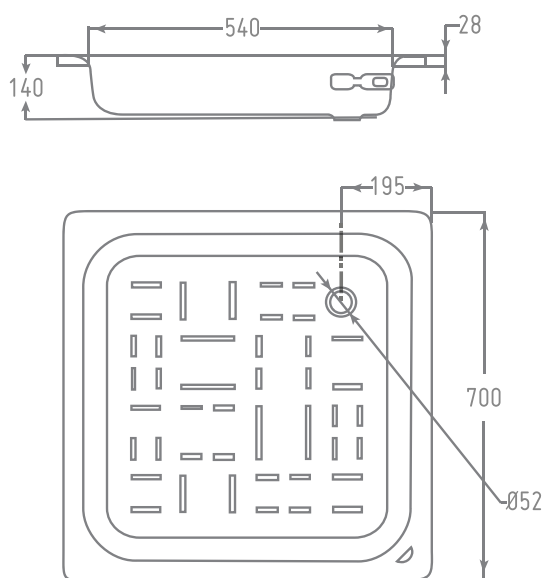

+ Receptáculos Ducha 70x70

Óptimo para ser utilizado con mamparas y griferías que permiten personalizar un espacio pequeño de uso doméstico.

SKU	94386-X
Características	Receptáculo en acero esmaltado vitrificado con espesor de acero $\approx 1,0\text{mm}$ y $\approx 1,8$ en totalidad.
Dimensiones	700 x 700 x 140
Espesor Acero	1,0 mm
Diámetro desagüe	52 mm
Materialidad	Acero Esmaltado
Color	Blanco
Terminación	Vitrificado
Peso (kg)	5,2
Capacidad (lt)
Procedencia	Portugal
Garantía	5 años

TERMINACIONES · BAÑOS · TINAS Y RECEPTÁCULOS